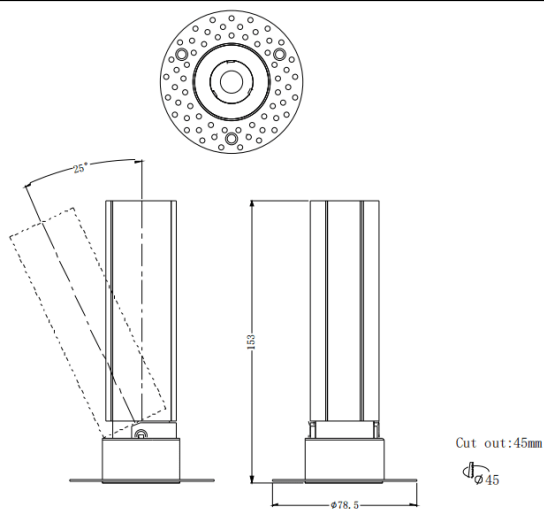

MINI A-T

Downlight Lavov de la familia MINI A-T con una potencia de 10W y un ángulo de apertura del haz de 24°. Acabado en color Negro. Version orientable trimless. Con un flujo luminoso total de 840lm y una eficacia luminosa de 84lm/W. Fabricado en Aluminio inyectado a presión. Driver ON/OFF. CCT 2700K.

Dimensions

Product dimensions (mm) **ø78.5*H153mm**

Esquema

Curva fotométrica

Código artículo	86.D105.5221.02
Tipo de producto	Indoor
Categoría	Downlights
Familia	MINI
Subfamilia	MINI A-T
Pictograms	

Producto	
Potencia real (W)	10
Flujo luminoso real (lm)	840
Eficacia luminosa (lm/W)	84
Ángulo de apertura	24
Life time (h)	50000 h L80B10
IP	20
Color	Negro
Driver incluido	Si
Equipo	ON/OFF
Flicker Free	Si
Light source	LED
Type of LED	COB
Temperatura de color (K)	2700
Consistencia de color (SDCM)	SDCM<3
CRI	90