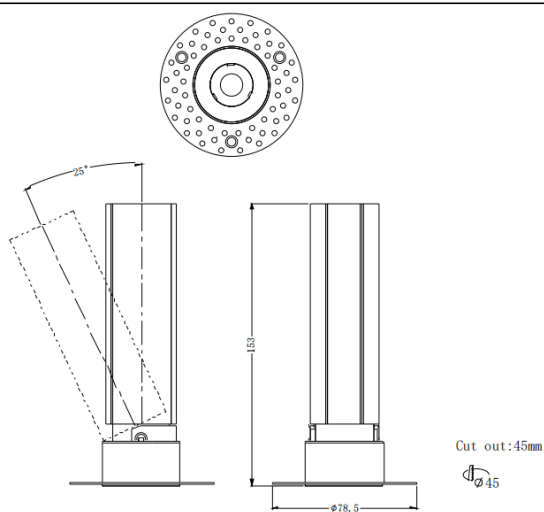

MINI A-T

Downlight Lavov de la familia MINI A-T con una potencia de 10W y un ángulo de apertura del haz de 24°. Acabado en color Blanco. Version orientable trimless. Con un flujo luminoso total de 840lm y una eficacia luminosa de 84lm/W. Fabricado en Aluminio inyectado a presión. Driver DALI. CCT 2700K.

Código artículo	86.D105.5223.01
Tipo de producto	Indoor
Categoría	Downlights
Familia	MINI
Subfamilia	MINI A-T
Pictograms	

Dimensions

Product dimensions (mm) **ø78.5*H153mm**

Esquema

Curva fotométrica

Producto	
Potencia real (W)	10
Flujo luminoso real (lm)	840
Eficacia luminosa (lm/W)	84
Ángulo de apertura	24
Tiempo de vida	50000 h L80B10
IP	20
Color	Blanco
Driver incluido	Si
Equipo	DALI
Flicker Free	Si
Fuente de luz	LED
Tipo de LED	COB
Temperatura de color (K)	2700
Consistencia de color (SDCM)	SDCM3
CRI	90