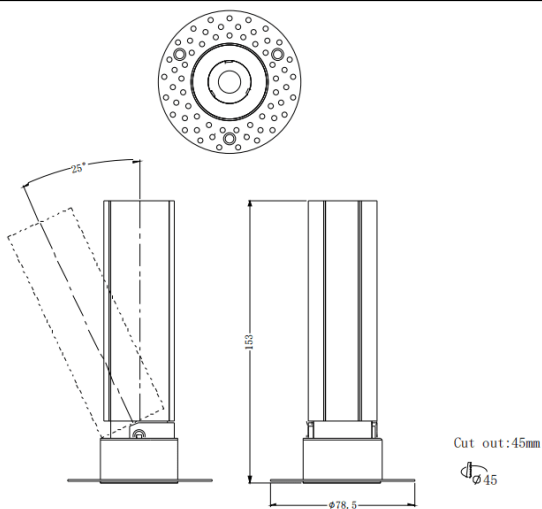

MINI A-T

Downlight Lavov de la familia MINI A-T con una potencia de 10W y un ángulo de apertura del haz de 24°. Acabado en color Negro. Version orientable trimless. Con un flujo luminoso total de 840lm y una eficacia luminosa de 84lm/W. Fabricado en Aluminio inyectado a presión. Driver DALI. CCT 2700K.

Dimensions

Product dimensions (mm) **ø78.5*H153mm**

Esquema

Curva fotométrica

Código artículo	86.D105.5223.02
Tipo de producto	Indoor
Categoría	Downlights
Familia	MINI
Subfamilia	MINI A-T
Pictograms	

Producto	
Potencia real (W)	10
Flujo luminoso real (lm)	840
Eficacia luminosa (lm/W)	84
Ángulo de apertura	24
Life time (h)	50000 h L80B10
IP	20
Color	Negro
Driver incluido	Si
Equipo	DALI
Flicker Free	Si
Light source	LED
Type of LED	COB
Temperatura de color (K)	2700
Consistencia de color (SDCM)	SDCM<3
CRI	90