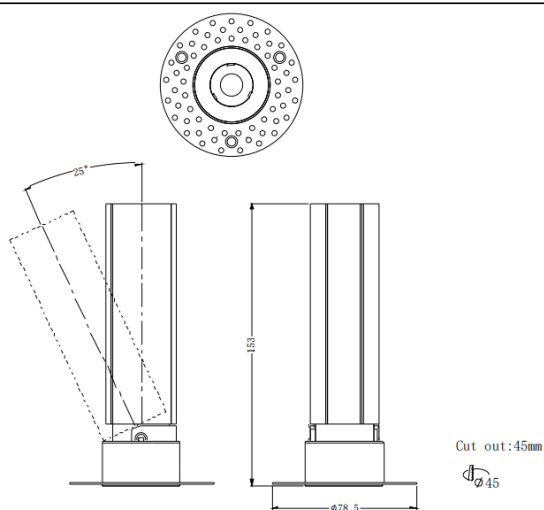

MINI A-T

Downlight Lavov de la familia MINI A-T con una potencia de 10W y un ángulo de apertura del haz de 24°. Acabado en color Negro. Version orientable trimless. Con un flujo luminoso total de 840lm y una eficacia luminosa de 84lm/W. Fabricado en Aluminio inyectado a presión. Driver DALI. CCT 2700K.

Dimensions

Product dimensions (mm) **ø78.5*H153mm**

Esquema

Curva fotométrica

Código artículo	86.D105.5223.02
Tipo de producto	Indoor
Categoría	Downlights
Familia	MINI
Subfamilia	MINI A-T
Pictograms	

Producto	
Potencia real (W)	10
Flujo luminoso real (lm)	840
Eficacia luminosa (lm/W)	84
Ángulo de apertura	24
Tiempo de vida	50000 h L80B10
IP	20
Color	Negro
Driver incluido	Si
Equipo	DALI
Flicker Free	Si
Fuente de luz	LED
Tipo de LED	COB
Temperatura de color (K)	2700
Consistencia de color (SDCM)	SDCM3
CRI	90