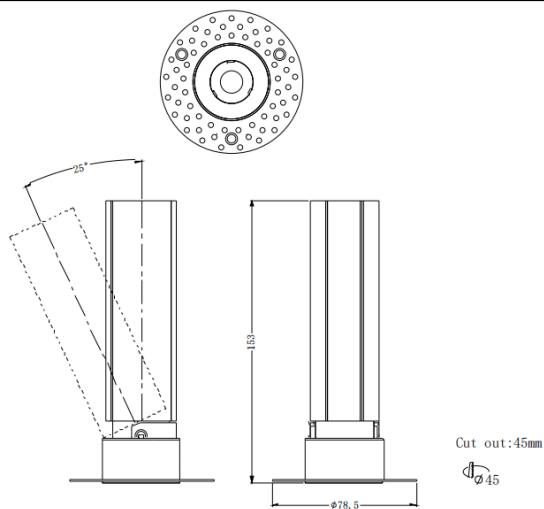

MINI A-T

Downlight Lavov de la familia MINI A-T con una potencia de 10W y un ángulo de apertura del haz de 36°. Acabado en color Negro. Version orientable trimless. Con un flujo luminoso total de 840lm y una eficacia luminosa de 84lm/W. Fabricado en Aluminio inyectado a presión. Driver ON/OFF. CCT 2700K.

Código artículo	86.D105.5231.02
Tipo de producto	Indoor
Categoría	Downlights
Familia	MINI
Subfamilia	MINI A-T
Pictograms	

Dimensions

Product dimensions (mm) **ø78.5*H153mm**

Esquema

Curva fotométrica

Producto	
Potencia real (W)	10
Flujo luminoso real (lm)	840
Eficacia luminosa (lm/W)	84
Ángulo de apertura	36
Life time (h)	50000 h L80B10
IP	20
Color	Negro
Driver incluido	Si
Equipo	ON/OFF
Flicker Free	Si
Light source	LED
Type of LED	COB
Temperatura de color (K)	2700
Consistencia de color (SDCM)	SDCM<3
CRI	90