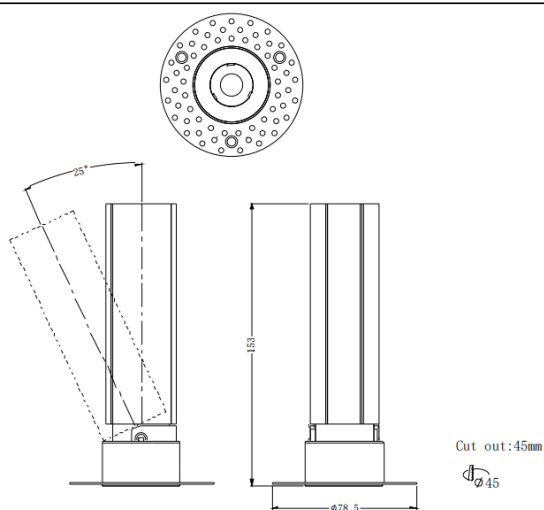

MINI A-T

Downlight Lavov de la familia MINI A-T con una potencia de 10W y un ángulo de apertura del haz de 36°. Acabado en color Negro. Version orientable trimless. Con un flujo luminoso total de 840lm y una eficacia luminosa de 84lm/W. Fabricado en Aluminio inyectado a presión. Driver ON/OFF. CCT 2700K.

Dimensions

Product dimensions (mm) **ø78.5*H153mm**

Esquema

Curva fotométrica

Código artículo	86.D105.5231.02
Tipo de producto	Indoor
Categoría	Downlights
Familia	MINI
Subfamilia	MINI A-T
Pictograms	

Producto	
Potencia real (W)	10
Flujo luminoso real (lm)	840
Eficacia luminosa (lm/W)	84
Ángulo de apertura	36
Tiempo de vida	50000 h L80B10
IP	20
Color	Negro
Driver incluido	Si
Equipo	ON/OFF
Flicker Free	Si
Fuente de luz	LED
Tipo de LED	COB
Temperatura de color (K)	2700
Consistencia de color (SDCM)	SDCM3
CRI	90