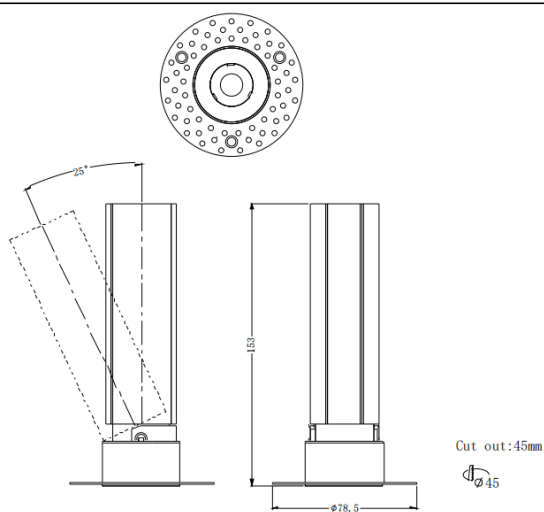

MINI A-T

Downlight Lavov de la familia MINI A-T con una potencia de 10W y un ángulo de apertura del haz de 36°. Acabado en color Blanco. Version orientable trimless. Con un flujo luminoso total de 840lm y una eficacia luminosa de 84lm/W. Fabricado en Aluminio inyectado a presión. Driver DALI. CCT 2700K.

Código artículo	86.D105.5233.01
Tipo de producto	Indoor
Categoría	Downlights
Familia	MINI
Subfamilia	MINI A-T
Pictograms	

Dimensions

Product dimensions (mm) **ø78.5*H153mm**

Esquema

Curva fotométrica

Producto

Potencia real (W)	10
Flujo luminoso real (lm)	840
Eficacia luminosa (lm/W)	84
Ángulo de apertura	36
Life time (h)	50000 h L80B10
IP	20
Color	Blanco
Driver incluido	Si
Equipo	DALI
Flicker Free	Si
Light source	LED
Type of LED	COB
Temperatura de color (K)	2700
Consistencia de color (SDCM)	SDCM<3
CRI	90