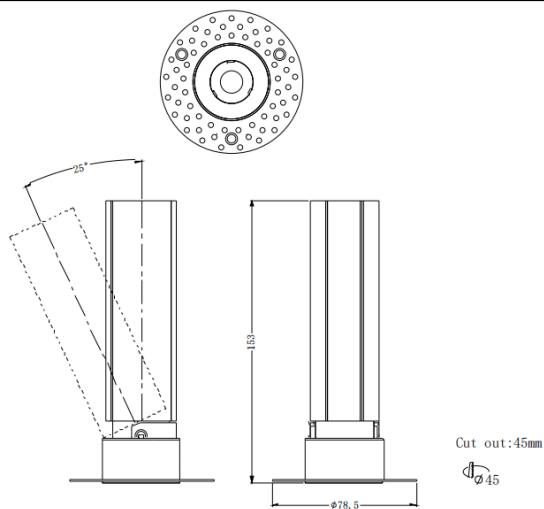

MINI A-T

Downlight Lavov de la familia MINI A-T con una potencia de 10W y un ángulo de apertura del haz de 36°. Acabado en color Negro. Version orientable trimless. Con un flujo luminoso total de 840lm y una eficacia luminosa de 84lm/W. Fabricado en Aluminio inyectado a presión. Driver DALI. CCT 2700K.

Código artículo	86.D105.5233.02
Tipo de producto	Indoor
Categoría	Downlights
Familia	MINI
Subfamilia	MINI A-T
Pictograms	

Dimensions

Product dimensions (mm) **ø78.5*H153mm**

Esquema

Curva fotométrica

Producto	
Potencia real (W)	10
Flujo luminoso real (lm)	840
Eficacia luminosa (lm/W)	84
Ángulo de apertura	36
Tiempo de vida	50000 h L80B10
IP	20
Color	Negro
Driver incluido	Si
Equipo	DALI
Flicker Free	Si
Fuente de luz	LED
Tipo de LED	COB
Temperatura de color (K)	2700
Consistencia de color (SDCM)	SDCM3
CRI	90