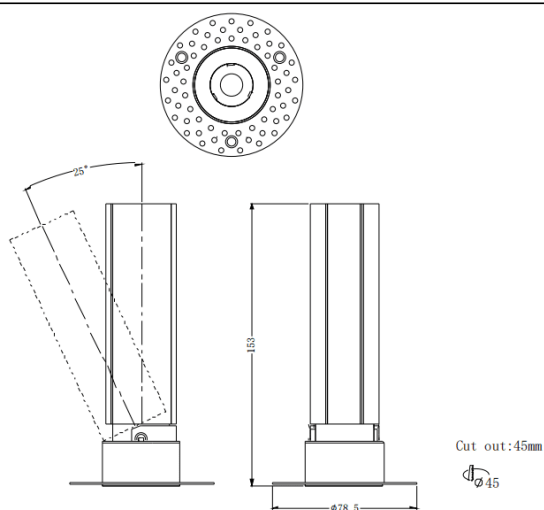

MINI A-T

Downlight Lavov de la familia MINI A-T con una potencia de 10W y un ángulo de apertura del haz de 36°. Acabado en color Negro. Version orientable trimless. Con un flujo luminoso total de 840lm y una eficacia luminosa de 84lm/W. Fabricado en Aluminio inyectado a presión. Driver DALI. CCT 2700K.

Código artículo	86.D105.5233.02
Tipo de producto	Indoor
Categoría	Downlights
Familia	MINI
Subfamilia	MINI A-T
Pictograms	

Dimensions

Product dimensions (mm) **ø78.5*H153mm**

Esquema

Curva fotométrica

Producto	
Potencia real (W)	10
Flujo luminoso real (lm)	840
Eficacia luminosa (lm/W)	84
Ángulo de apertura	36
Life time (h)	50000 h L80B10
IP	20
Color	Negro
Driver incluido	Si
Equipo	DALI
Flicker Free	Si
Light source	LED
Type of LED	COB
Temperatura de color (K)	2700
Consistencia de color (SDCM)	SDCM<3
CRI	90