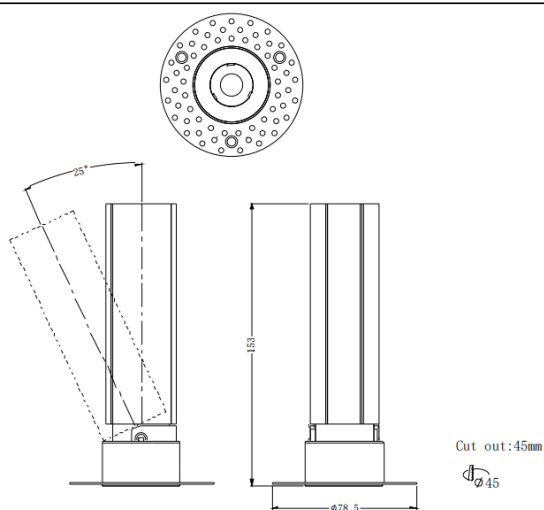

MINI A-T

Downlight Lavov de la familia MINI A-T con una potencia de 10W y un ángulo de apertura del haz de 24°. Acabado en color Blanco. Version orientable trimless. Con un flujo luminoso total de 840lm y una eficacia luminosa de 84lm/W. Fabricado en Aluminio inyectado a presión. Driver ON/OFF. CCT 3000K.

Dimensions

Product dimensions (mm) **ø78.5*H153mm**

Esquema

Curva fotométrica

Código artículo	86.D105.5321.01
Tipo de producto	Indoor
Categoría	Downlights
Familia	MINI
Subfamilia	MINI A-T
Pictograms	

Producto	
Potencia real (W)	10
Flujo luminoso real (lm)	840
Eficacia luminosa (lm/W)	84
Ángulo de apertura	24
Tiempo de vida	50000 h L80B10
IP	20
Color	Blanco
Driver incluido	Si
Equipo	ON/OFF
Flicker Free	Si
Fuente de luz	LED
Tipo de LED	COB
Temperatura de color (K)	3000
Consistencia de color (SDCM)	SDCM3
CRI	90