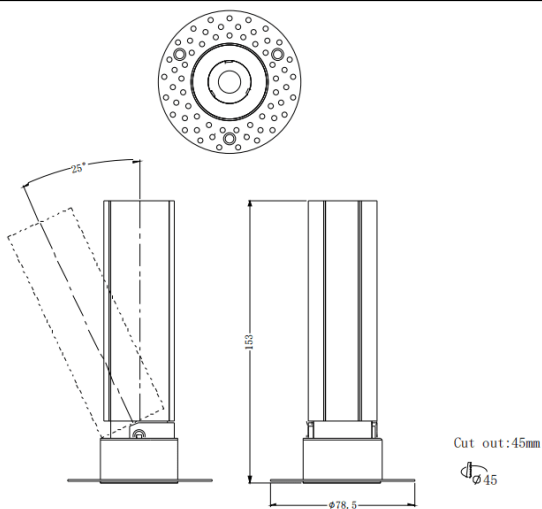

### MINI A-T

Downlight Lavov de la familia MINI A-T con una potencia de 10W y un ángulo de apertura del haz de 24°. Acabado en color Negro. Version orientable trimless. Con un flujo luminoso total de 840lm y una eficacia luminosa de 84lm/W. Fabricado en Aluminio inyectado a presión. Driver ON/OFF. CCT 3000K.

### Dimensions

Product dimensions (mm) **ø78.5\*H153mm**

### Esquema

### Curva fotométrica

<b>Código artículo</b>	<b>86.D105.5321.02</b>
<b>Tipo de producto</b>	<b>Indoor</b>
<b>Categoría</b>	<b>Downlights</b>
<b>Familia</b>	<b>MINI</b>
<b>Subfamilia</b>	<b>MINI A-T</b>
<b>Pictograms</b>	