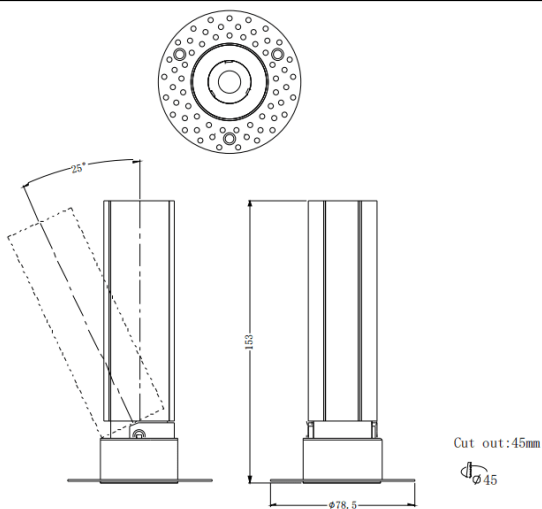

Esquema

Curva fotométrica

Código artículo	86.D105.5321.02
Tipo de producto	Indoor
Categoría	Downlights
Familia	MINI
Subfamilia	MINI A-T
Pictograms	

Producto	
Potencia real (W)	10
Flujo luminoso real (lm)	840
Eficacia luminosa (lm/W)	84
Ángulo de apertura	24
Tiempo de vida	50000 h L80B10
IP	20
Color	Negro
Driver incluido	Si
Equipo	ON/OFF
Flicker Free	Si
Fuente de luz	LED
Tipo de LED	COB
Temperatura de color (K)	3000
Consistencia de color (SDCM)	SDCM3
CRI	90