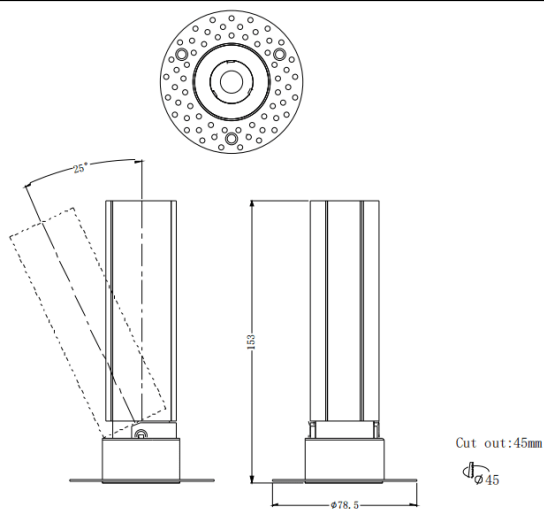

MINI A-T

Downlight Lavov de la familia MINI A-T con una potencia de 10W y un ángulo de apertura del haz de 24°. Acabado en color Blanco. Version orientable trimless. Con un flujo luminoso total de 840lm y una eficacia luminosa de 84lm/W. Fabricado en Aluminio inyectado a presión. Driver DALI. CCT 3000K.

Dimensions

Product dimensions (mm) **ø78.5*H153mm**

Esquema

Curva fotométrica

Código artículo	86.D105.5323.01
Tipo de producto	Indoor
Categoría	Downlights
Familia	MINI
Subfamilia	MINI A-T
Pictograms	

Producto	
Potencia real (W)	10
Flujo luminoso real (lm)	840
Eficacia luminosa (lm/W)	84
Ángulo de apertura	24
Life time (h)	50000 h L80B10
IP	20
Color	Blanco
Driver incluido	Si
Equipo	DALI
Flicker Free	Si
Light source	LED
Type of LED	COB
Temperatura de color (K)	3000
Consistencia de color (SDCM)	SDCM<3
CRI	90