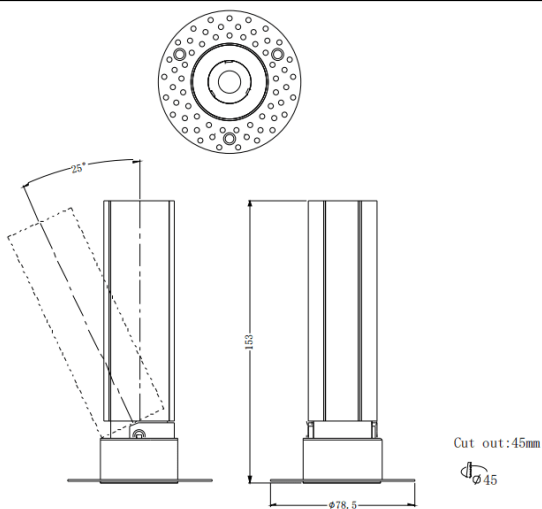

MINI A-T

Downlight Lavov de la familia MINI A-T con una potencia de 10W y un ángulo de apertura del haz de 24°. Acabado en color Negro. Version orientable trimless. Con un flujo luminoso total de 840lm y una eficacia luminosa de 84lm/W. Fabricado en Aluminio inyectado a presión. Driver DALI. CCT 3000K.

Dimensions

Product dimensions (mm) **ø78.5*H153mm**

Esquema

Curva fotométrica

Código artículo	86.D105.5323.02
Tipo de producto	Indoor
Categoría	Downlights
Familia	MINI
Subfamilia	MINI A-T
Pictograms	

Producto	
Potencia real (W)	10
Flujo luminoso real (lm)	840
Eficacia luminosa (lm/W)	84
Ángulo de apertura	24
Life time (h)	50000 h L80B10
IP	20
Color	Negro
Driver incluido	Si
Equipo	DALI
Flicker Free	Si
Light source	LED
Type of LED	COB
Temperatura de color (K)	3000
Consistencia de color (SDCM)	SDCM<3
CRI	90