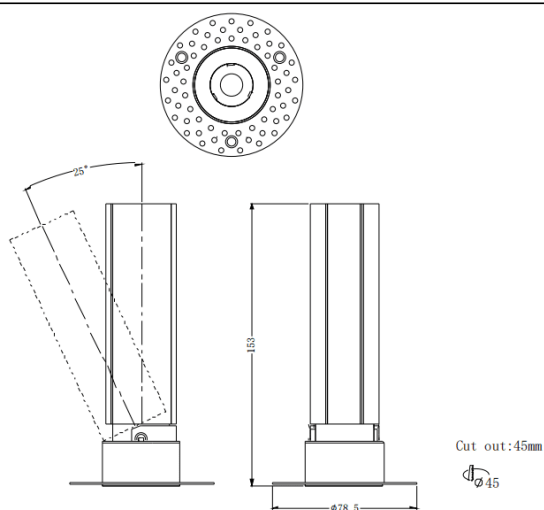

MINI A-T

Downlight Lavov de la familia MINI A-T con una potencia de 10W y un ángulo de apertura del haz de 24°. Acabado en color Negro. Version orientable trimless. Con un flujo luminoso total de 840lm y una eficacia luminosa de 84lm/W. Fabricado en Aluminio inyectado a presión. Driver DALI. CCT 3000K.

Código artículo	86.D105.5323.02
Tipo de producto	Indoor
Categoría	Downlights
Familia	MINI
Subfamilia	MINI A-T
Pictograms	

Dimensions

Product dimensions (mm) **ø78.5*H153mm**

Esquema

Curva fotométrica

Producto	
Potencia real (W)	10
Flujo luminoso real (lm)	840
Eficacia luminosa (lm/W)	84
Ángulo de apertura	24
Tiempo de vida	50000 h L80B10
IP	20
Color	Negro
Driver incluido	Si
Equipo	DALI
Flicker Free	Si
Fuente de luz	LED
Tipo de LED	COB
Temperatura de color (K)	3000
Consistencia de color (SDCM)	SDCM3
CRI	90