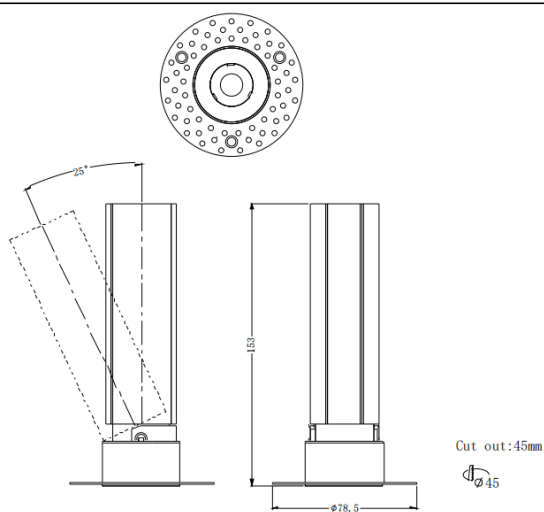

MINI A-T

Downlight Lavov de la familia MINI A-T con una potencia de 10W y un ángulo de apertura del haz de 36°. Acabado en color Blanco. Version orientable trimless. Con un flujo luminoso total de 840lm y una eficacia luminosa de 84lm/W. Fabricado en Aluminio inyectado a presión. Driver ON/OFF. CCT 3000K.

Código artículo	86.D105.5331.01
Tipo de producto	Indoor
Categoría	Downlights
Familia	MINI
Subfamilia	MINI A-T
Pictograms	

Dimensions

Product dimensions (mm) **ø78.5*H153mm**

Esquema

Curva fotométrica

Producto	
Potencia real (W)	10
Flujo luminoso real (lm)	840
Eficacia luminosa (lm/W)	84
Ángulo de apertura	36
Life time (h)	50000 h L80B10
IP	20
Color	Blanco
Driver incluido	Si
Equipo	ON/OFF
Flicker Free	Si
Light source	LED
Type of LED	COB
Temperatura de color (K)	3000
Consistencia de color (SDCM)	SDCM<3
CRI	90