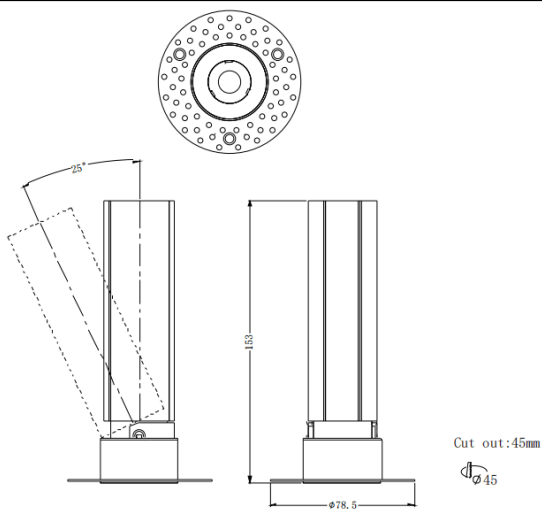

MINI A-T

Downlight Lavov de la familia MINI A-T con una potencia de 10W y un ángulo de apertura del haz de 36°. Acabado en color Negro. Version orientable trimless. Con un flujo luminoso total de 840lm y una eficacia luminosa de 84lm/W. Fabricado en Aluminio inyectado a presión. Driver ON/OFF. CCT 3000K.

Dimensions

Product dimensions (mm) **ø78.5*H153mm**

Esquema

Curva fotométrica

Código artículo	86.D105.5331.02
Tipo de producto	Indoor
Categoría	Downlights
Familia	MINI
Subfamilia	MINI A-T
Pictograms	

Producto	
Potencia real (W)	10
Flujo luminoso real (lm)	840
Eficacia luminosa (lm/W)	84
Ángulo de apertura	36
Life time (h)	50000 h L80B10
IP	20
Color	Negro
Driver incluido	Si
Equipo	ON/OFF
Flicker Free	Si
Light source	LED
Type of LED	COB
Temperatura de color (K)	3000
Consistencia de color (SDCM)	SDCM<3
CRI	90