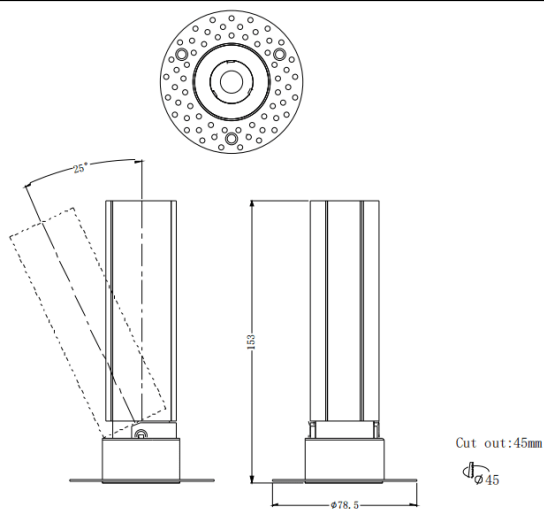

MINI A-T

Downlight Lavov de la familia MINI A-T con una potencia de 10W y un ángulo de apertura del haz de 36°. Acabado en color Blanco. Version orientable trimless. Con un flujo luminoso total de 840lm y una eficacia luminosa de 84lm/W. Fabricado en Aluminio inyectado a presión. Driver DALI. CCT 3000K.

Dimensions

Product dimensions (mm) **ø78.5*H153mm**

Esquema

Curva fotométrica

Código artículo	86.D105.5333.01
Tipo de producto	Indoor
Categoría	Downlights
Familia	MINI
Subfamilia	MINI A-T
Pictograms	

Producto	
Potencia real (W)	10
Flujo luminoso real (lm)	840
Eficacia luminosa (lm/W)	84
Ángulo de apertura	36
Tiempo de vida	50000 h L80B10
IP	20
Color	Blanco
Driver incluido	Si
Equipo	DALI
Flicker Free	Si
Fuente de luz	LED
Tipo de LED	COB
Temperatura de color (K)	3000
Consistencia de color (SDCM)	SDCM3
CRI	90