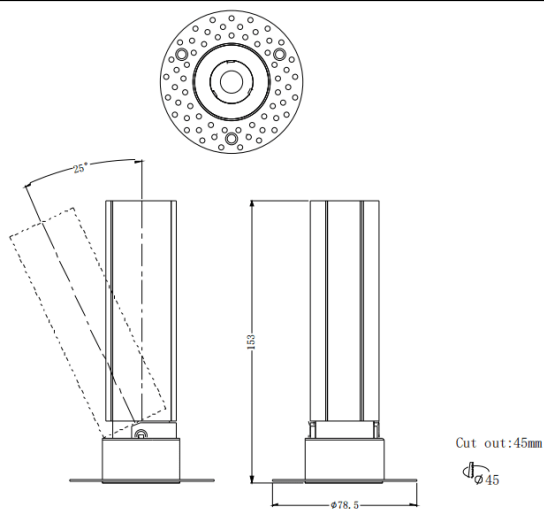

MINI A-T

Downlight Lavov de la familia MINI A-T con una potencia de 10W y un ángulo de apertura del haz de 36°. Acabado en color Negro. Version orientable trimless. Con un flujo luminoso total de 840lm y una eficacia luminosa de 84lm/W. Fabricado en Aluminio inyectado a presión. Driver DALI. CCT 3000K.

Dimensions

Product dimensions (mm) **ø78.5*H153mm**

Esquema

Curva fotométrica

Código artículo	86.D105.5333.02
Tipo de producto	Indoor
Categoría	Downlights
Familia	MINI
Subfamilia	MINI A-T
Pictograms	

Producto	
Potencia real (W)	10
Flujo luminoso real (lm)	840
Eficacia luminosa (lm/W)	84
Ángulo de apertura	36
Life time (h)	50000 h L80B10
IP	20
Color	Negro
Driver incluido	Si
Equipo	DALI
Flicker Free	Si
Light source	LED
Type of LED	COB
Temperatura de color (K)	3000
Consistencia de color (SDCM)	SDCM<3
CRI	90