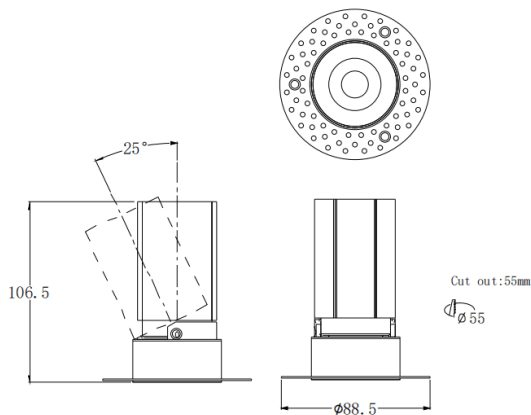

Esquema

Código artículo	86.D105.6211.01
Tipo de producto	Indoor
Categoría	Downlights
Familia	MINI
Subfamilia	MINI A-T
Pictograms	

Producto	
Potencia real (W)	10
Flujo luminoso real (lm)	951.6
Eficacia luminosa (lm/W)	95.16
Ángulo de apertura	15
Tiempo de vida	50000 h L80B10
IP	20
Color	Blanco
Driver incluido	Si
Equipo	ON/OFF
Flicker Free	Si
Fuente de luz	LED
Tipo de LED	COB
Temperatura de color (K)	2700
Consistencia de color (SDCM)	SDCM3
CRI	90