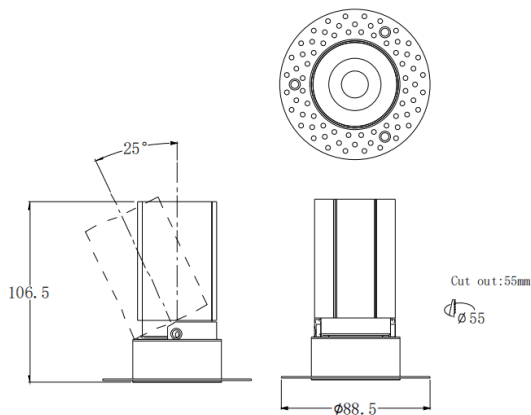

MINI A-T

Downlight Lavov de la familia MINI A-T con una potencia de 10W y un ángulo de apertura del haz de 15°. Acabado en color Negro. Version orientable trimless. Con un flujo luminoso total de 951.6lm y una eficacia luminosa de 95.16lm/W. Fabricado en Aluminio inyectado a presión. Driver ON/OFF. CCT 2700K.

Código artículo	86.D105.6211.02
Tipo de producto	Indoor
Categoría	Downlights
Familia	MINI
Subfamilia	MINI A-T
Pictograms	

Dimensions

Product dimensions (mm) **ø88.5*H106.5mm**

Esquema

Producto	
Potencia real (W)	10
Flujo luminoso real (lm)	951.6
Eficacia luminosa (lm/W)	95.16
Ángulo de apertura	15
Life time (h)	50000 h L80B10
IP	20
Color	Negro
Driver incluido	Si
Equipo	ON/OFF
Flicker Free	Si
Light source	LED
Type of LED	COB
Temperatura de color (K)	2700
Consistencia de color (SDCM)	SDCM<3
CRI	90