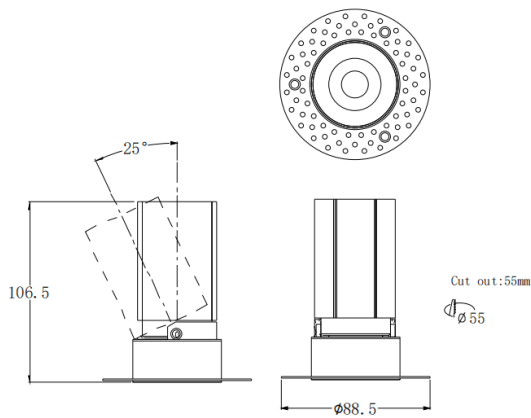

MINI A-T

Downlight Lavov de la familia MINI A-T con una potencia de 10W y un ángulo de apertura del haz de 15°. Acabado en color Blanco. Version orientable trimless. Con un flujo luminoso total de 951.6lm y una eficacia luminosa de 95.16lm/W. Fabricado en Aluminio inyectado a presión. Driver DALI. CCT 2700K.

Dimensions

Product dimensions (mm) **ø88.5*H106.5mm**

Esquema

Código artículo	86.D105.6213.01
Tipo de producto	Indoor
Categoría	Downlights
Familia	MINI
Subfamilia	MINI A-T
Pictograms	

Producto	
Potencia real (W)	10
Flujo luminoso real (lm)	951.6
Eficacia luminosa (lm/W)	95.16
Ángulo de apertura	15
Tiempo de vida	50000 h L80B10
IP	20
Color	Blanco
Driver incluido	Si
Equipo	DALI
Flicker Free	Si
Fuente de luz	LED
Tipo de LED	COB
Temperatura de color (K)	2700
Consistencia de color (SDCM)	SDCM3
CRI	90