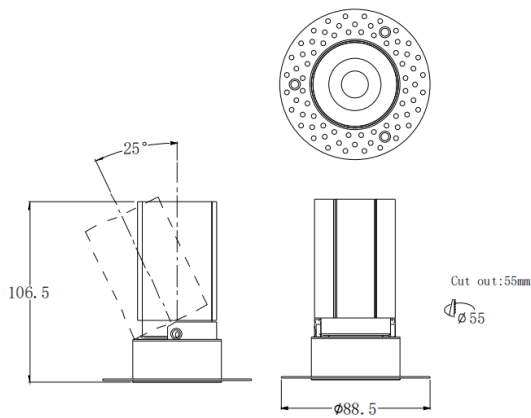

MINI A-T

Downlight Lavov de la familia MINI A-T con una potencia de 10W y un ángulo de apertura del haz de 15°. Acabado en color Blanco. Version orientable trimless. Con un flujo luminoso total de 951.6lm y una eficacia luminosa de 95.16lm/W. Fabricado en Aluminio inyectado a presión. Driver DALI. CCT 2700K.

Dimensions

Product dimensions (mm) **ø88.5*H106.5mm**

Esquema

Código artículo	86.D105.6213.01
Tipo de producto	Indoor
Categoría	Downlights
Familia	MINI
Subfamilia	MINI A-T
Pictograms	

Producto	
Potencia real (W)	10
Flujo luminoso real (lm)	951.6
Eficacia luminosa (lm/W)	95.16
Ángulo de apertura	15
Life time (h)	50000 h L80B10
IP	20
Color	Blanco
Driver incluido	Si
Equipo	DALI
Flicker Free	Si
Light source	LED
Type of LED	COB
Temperatura de color (K)	2700
Consistencia de color (SDCM)	SDCM<3
CRI	90