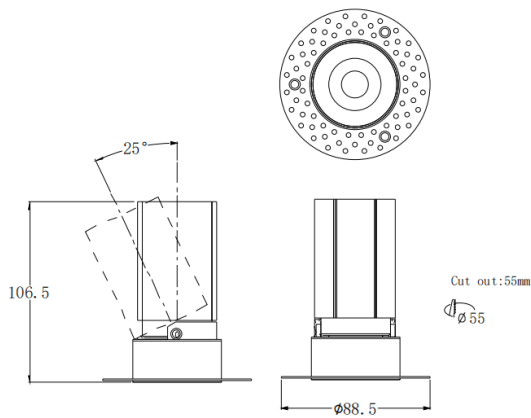

### MINI A-T

Downlight Lavov de la familia MINI A-T con una potencia de 10W y un ángulo de apertura del haz de 15°. Acabado en color Negro. Version orientable trimless. Con un flujo luminoso total de 951.6lm y una eficacia luminosa de 95.16lm/W. Fabricado en Aluminio inyectado a presión. Driver DALI. CCT 2700K.

### Dimensions

Product dimensions (mm) **ø88.5\*H106.5mm**

### Esquema

Código artículo	86.D105.6213.02
Tipo de producto	Indoor
Categoría	Downlights
Familia	MINI
Subfamilia	MINI A-T
Pictograms	

Producto	
Potencia real (W)	10
Flujo luminoso real (lm)	951.6
Eficacia luminosa (lm/W)	95.16
Ángulo de apertura	15
Tiempo de vida	50000 h L80B10
IP	20
Color	Negro
Driver incluido	Si
Equipo	DALI
Flicker Free	Si
Fuente de luz	LED
Tipo de LED	COB
Temperatura de color (K)	2700
Consistencia de color (SDCM)	SDCM3
CRI	90