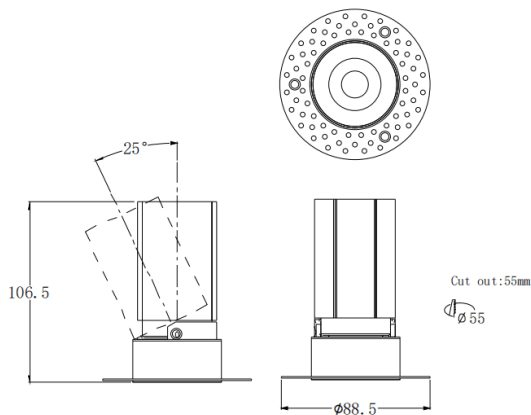

MINI A-T

Downlight Lavov de la familia MINI A-T con una potencia de 10W y un ángulo de apertura del haz de 15°. Acabado en color Negro. Version orientable trimless. Con un flujo luminoso total de 951.6lm y una eficacia luminosa de 95.16lm/W. Fabricado en Aluminio inyectado a presión. Driver DALI. CCT 2700K.

Dimensions

Product dimensions (mm) **ø88.5*H106.5mm**

Esquema

Código artículo	86.D105.6213.02
Tipo de producto	Indoor
Categoría	Downlights
Familia	MINI
Subfamilia	MINI A-T
Pictograms	

Producto	
Potencia real (W)	10
Flujo luminoso real (lm)	951.6
Eficacia luminosa (lm/W)	95.16
Ángulo de apertura	15
Life time (h)	50000 h L80B10
IP	20
Color	Negro
Driver incluido	Si
Equipo	DALI
Flicker Free	Si
Light source	LED
Type of LED	COB
Temperatura de color (K)	2700
Consistencia de color (SDCM)	SDCM<3
CRI	90