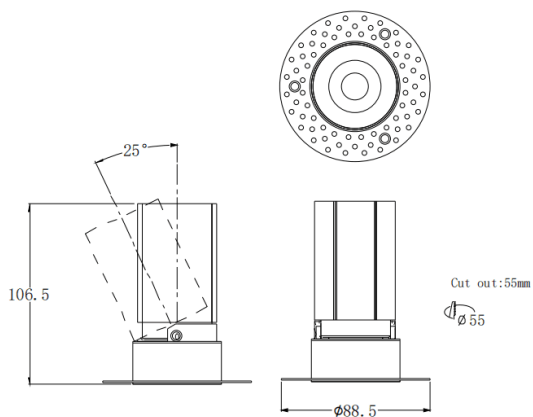

MINI A-T

Downlight Lavov de la familia MINI A-T con una potencia de 10W y un ángulo de apertura del haz de 24°. Acabado en color Blanco. Version orientable trimless. Con un flujo luminoso total de 951.6lm y una eficacia luminosa de 95.16lm/W. Fabricado en Aluminio inyectado a presión. Driver ON/OFF. CCT 2700K.

Dimensions

Product dimensions (mm) **ø88.5*H106.5mm**

Esquema

Curva fotométrica

Código artículo	86.D105.6221.01
Tipo de producto	Indoor
Categoría	Downlights
Familia	MINI
Subfamilia	MINI A-T
Pictograms	

Producto	
Potencia real (W)	10
Flujo luminoso real (lm)	951.6
Eficacia luminosa (lm/W)	95.16
Ángulo de apertura	24
Tiempo de vida	50000 h L80B10
IP	20
Color	Blanco
Driver incluido	Si
Equipo	ON/OFF
Flicker Free	Si
Fuente de luz	LED
Tipo de LED	COB
Temperatura de color (K)	2700
Consistencia de color (SDCM)	SDCM3
CRI	90