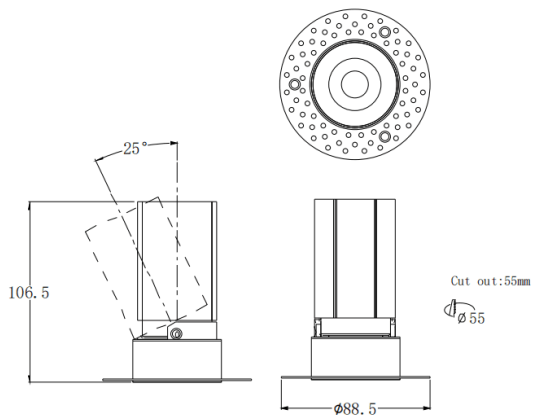

MINI A-T

Downlight Lavov de la familia MINI A-T con una potencia de 10W y un ángulo de apertura del haz de 24°. Acabado en color Negro. Version orientable trimless. Con un flujo luminoso total de 951.6lm y una eficacia luminosa de 95.16lm/W. Fabricado en Aluminio inyectado a presión. Driver DALI. CCT 2700K.

Dimensions

Product dimensions (mm) **ø88.5*H106.5mm**

Esquema

Curva fotométrica

Código artículo	86.D105.6223.02
Tipo de producto	Indoor
Categoría	Downlights
Familia	MINI
Subfamilia	MINI A-T
Pictograms	

Producto	
Potencia real (W)	10
Flujo luminoso real (lm)	951.6
Eficacia luminosa (lm/W)	95.16
Ángulo de apertura	24
Life time (h)	50000 h L80B10
IP	20
Color	Negro
Driver incluido	Si
Equipo	DALI
Flicker Free	Si
Light source	LED
Type of LED	COB
Temperatura de color (K)	2700
Consistencia de color (SDCM)	SDCM<3
CRI	90