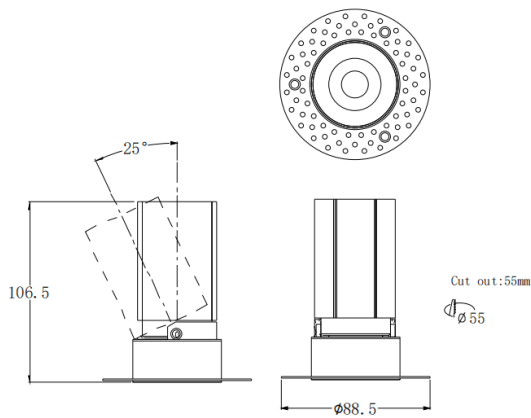

MINI A-T

Downlight Lavov de la familia MINI A-T con una potencia de 10W y un ángulo de apertura del haz de 36°. Acabado en color Blanco. Version orientable trimless. Con un flujo luminoso total de 951.6lm y una eficacia luminosa de 95.16lm/W. Fabricado en Aluminio inyectado a presión. Driver DALI. CCT 2700K.

Dimensions

Product dimensions (mm) **ø88.5*H106.5mm**

Esquema

Curva fotométrica

Código artículo	86.D105.6233.01
Tipo de producto	Indoor
Categoría	Downlights
Familia	MINI
Subfamilia	MINI A-T
Pictograms	

Producto	
Potencia real (W)	10
Flujo luminoso real (lm)	951.6
Eficacia luminosa (lm/W)	95.16
Ángulo de apertura	36
Life time (h)	50000 h L80B10
IP	20
Color	Blanco
Driver incluido	Si
Equipo	DALI
Flicker Free	Si
Light source	LED
Type of LED	COB
Temperatura de color (K)	2700
Consistencia de color (SDCM)	SDCM<3
CRI	90