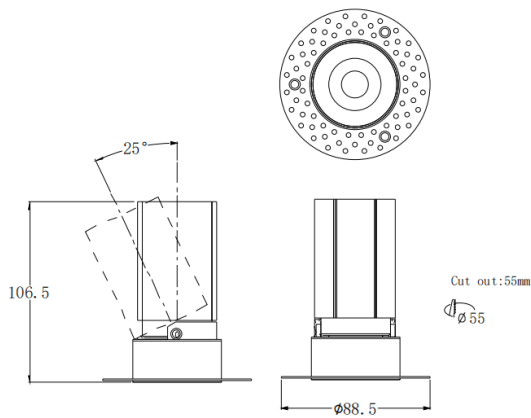

MINI A-T

Downlight Lavov de la familia MINI A-T con una potencia de 10W y un ángulo de apertura del haz de 15°. Acabado en color Blanco. Version orientable trimless. Con un flujo luminoso total de 951.6lm y una eficacia luminosa de 95.16lm/W. Fabricado en Aluminio inyectado a presión. Driver ON/OFF. CCT 3000K.

Dimensions

Product dimensions (mm) **ø88.5*H106.5mm**

Esquema

Código artículo	86.D105.6311.01
Tipo de producto	Indoor
Categoría	Downlights
Familia	MINI
Subfamilia	MINI A-T
Pictograms	

Producto	
Potencia real (W)	10
Flujo luminoso real (lm)	951.6
Eficacia luminosa (lm/W)	95.16
Ángulo de apertura	15
Life time (h)	50000 h L80B10
IP	20
Color	Blanco
Driver incluido	Si
Equipo	ON/OFF
Flicker Free	Si
Light source	LED
Type of LED	COB
Temperatura de color (K)	3000
Consistencia de color (SDCM)	SDCM<3
CRI	90