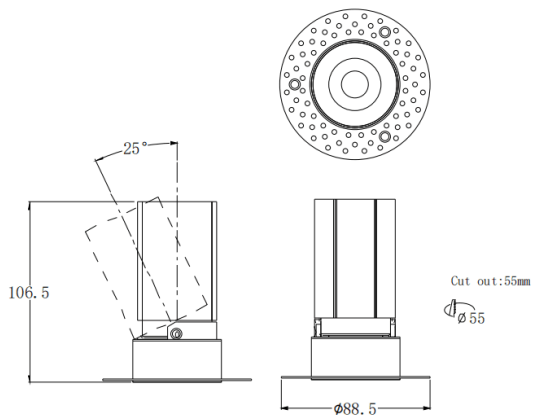

MINI A-T

Downlight Lavov de la familia MINI A-T con una potencia de 10W y un ángulo de apertura del haz de 15°. Acabado en color Blanco. Version orientable trimless. Con un flujo luminoso total de 951.6lm y una eficacia luminosa de 95.16lm/W. Fabricado en Aluminio inyectado a presión. Driver ON/OFF. CCT 3000K.

Dimensions

Product dimensions (mm) **ø88.5*H106.5mm**

Esquema

Código artículo	86.D105.6311.01
Tipo de producto	Indoor
Categoría	Downlights
Familia	MINI
Subfamilia	MINI A-T
Pictograms	

Producto	
Potencia real (W)	10
Flujo luminoso real (lm)	951.6
Eficacia luminosa (lm/W)	95.16
Ángulo de apertura	15
Tiempo de vida	50000 h L80B10
IP	20
Color	Blanco
Driver incluido	Si
Equipo	ON/OFF
Flicker Free	Si
Fuente de luz	LED
Tipo de LED	COB
Temperatura de color (K)	3000
Consistencia de color (SDCM)	SDCM3
CRI	90