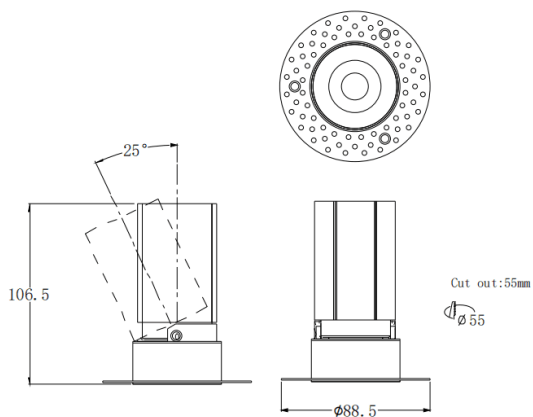

### MINI A-T

Downlight Lavov de la familia MINI A-T con una potencia de 10W y un ángulo de apertura del haz de 15°. Acabado en color Negro. Version orientable trimless. Con un flujo luminoso total de 951.6lm y una eficacia luminosa de 95.16lm/W. Fabricado en Aluminio inyectado a presión. Driver ON/OFF. CCT 3000K.

### Dimensions

Product dimensions (mm) **ø88.5\*H106.5mm**

### Esquema

Código artículo	86.D105.6311.02
Tipo de producto	Indoor
Categoría	Downlights
Familia	MINI
Subfamilia	MINI A-T
Pictograms	

Producto	
Potencia real (W)	10
Flujo luminoso real (lm)	951.6
Eficacia luminosa (lm/W)	95.16
Ángulo de apertura	15
Life time (h)	50000 h L80B10
IP	20
Color	Negro
Driver incluido	Si
Equipo	ON/OFF
Flicker Free	Si
Light source	LED
Type of LED	COB
Temperatura de color (K)	3000
Consistencia de color (SDCM)	SDCM<3
CRI	90