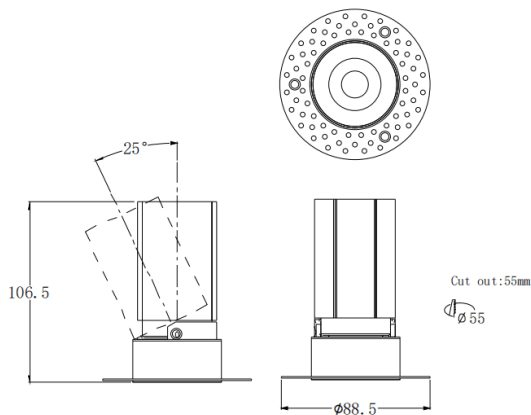

Esquema

Código artículo	86.D105.6313.02
Tipo de producto	Indoor
Categoría	Downlights
Familia	MINI
Subfamilia	MINI A-T
Pictograms	

Producto	
Potencia real (W)	10
Flujo luminoso real (lm)	951.6
Eficacia luminosa (lm/W)	95.16
Ángulo de apertura	15
Tiempo de vida	50000 h L80B10
IP	20
Color	Negro
Driver incluido	Si
Equipo	DALI
Flicker Free	Si
Fuente de luz	LED
Tipo de LED	COB
Temperatura de color (K)	3000
Consistencia de color (SDCM)	SDCM3
CRI	90