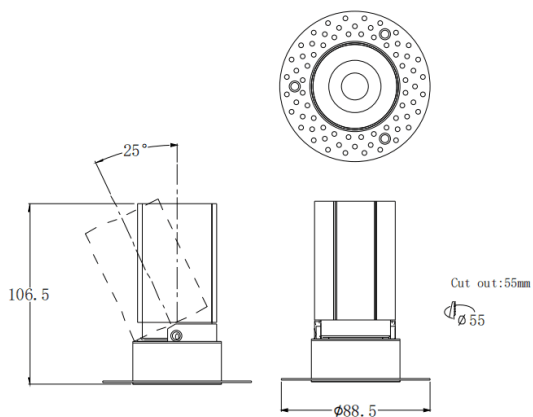

MINI A-T

Downlight Lavov de la familia MINI A-T con una potencia de 10W y un ángulo de apertura del haz de 24°. Acabado en color Blanco. Version orientable trimless. Con un flujo luminoso total de 951.6lm y una eficacia luminosa de 95.16lm/W. Fabricado en Aluminio inyectado a presión. Driver ON/OFF. CCT 3000K.

Código artículo	86.D105.6321.01
Tipo de producto	Indoor
Categoría	Downlights
Familia	MINI
Subfamilia	MINI A-T
Pictograms	

Dimensions

Product dimensions (mm) **ø88.5*H106.5mm**

Esquema

Curva fotométrica

Producto	
Potencia real (W)	10
Flujo luminoso real (lm)	951.6
Eficacia luminosa (lm/W)	95.16
Ángulo de apertura	24
Tiempo de vida	50000 h L80B10
IP	20
Color	Blanco
Driver incluido	Si
Equipo	ON/OFF
Flicker Free	Si
Fuente de luz	LED
Tipo de LED	COB
Temperatura de color (K)	3000
Consistencia de color (SDCM)	SDCM3
CRI	90