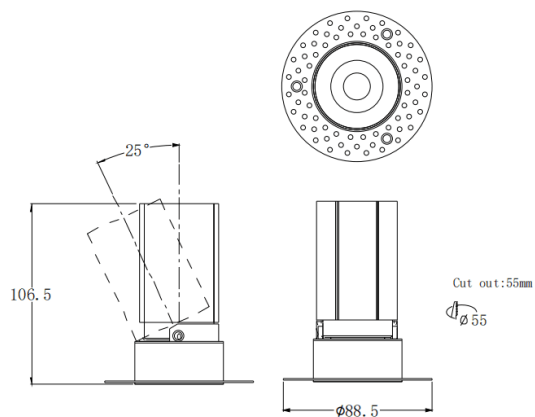

MINI A-T

Downlight Lavov de la familia MINI A-T con una potencia de 10W y un ángulo de apertura del haz de 24°. Acabado en color Blanco. Version orientable trimless. Con un flujo luminoso total de 951.6lm y una eficacia luminosa de 95.16lm/W. Fabricado en Aluminio inyectado a presión. Driver ON/OFF. CCT 3000K.

Código artículo	86.D105.6321.01
Tipo de producto	Indoor
Categoría	Downlights
Familia	MINI
Subfamilia	MINI A-T
Pictograms	

Dimensions

Product dimensions (mm) **ø88.5*H106.5mm**

Esquema

Curva fotométrica

Producto	
Potencia real (W)	10
Flujo luminoso real (lm)	951.6
Eficacia luminosa (lm/W)	95.16
Ángulo de apertura	24
Life time (h)	50000 h L80B10
IP	20
Color	Blanco
Driver incluido	Si
Equipo	ON/OFF
Flicker Free	Si
Light source	LED
Type of LED	COB
Temperatura de color (K)	3000
Consistencia de color (SDCM)	SDCM<3
CRI	90