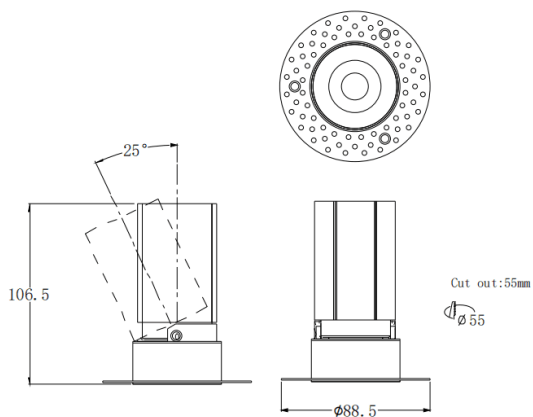

MINI A-T

Downlight Lavov de la familia MINI A-T con una potencia de 10W y un ángulo de apertura del haz de 24°. Acabado en color Negro. Version orientable trimless. Con un flujo luminoso total de 951.6lm y una eficacia luminosa de 95.16lm/W. Fabricado en Aluminio inyectado a presión. Driver DALI. CCT 3000K.

Dimensions

Product dimensions (mm) **ø88.5*H106.5mm**

Esquema

Curva fotométrica

Código artículo	86.D105.6323.02
Tipo de producto	Indoor
Categoría	Downlights
Familia	MINI
Subfamilia	MINI A-T
Pictograms	

Producto	
Potencia real (W)	10
Flujo luminoso real (lm)	951.6
Eficacia luminosa (lm/W)	95.16
Ángulo de apertura	24
Tiempo de vida	50000 h L80B10
IP	20
Color	Negro
Driver incluido	Si
Equipo	DALI
Flicker Free	Si
Fuente de luz	LED
Tipo de LED	COB
Temperatura de color (K)	3000
Consistencia de color (SDCM)	SDCM3
CRI	90