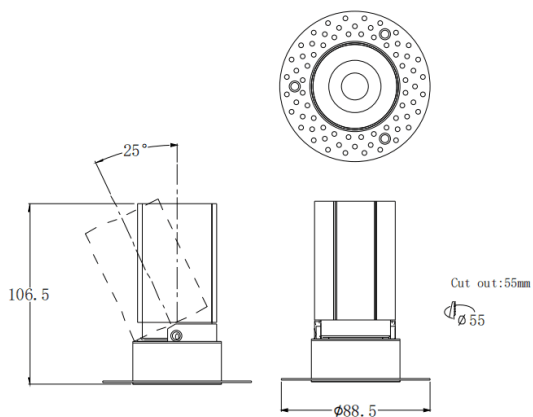

Esquema

Curva fotométrica

Producto	
Potencia real (W)	10
Flujo luminoso real (lm)	951.6
Eficacia luminosa (lm/W)	95.16
Ángulo de apertura	36
Life time (h)	50000 h L80B10
IP	20
Color	Blanco
Driver incluido	Si
Equipo	ON/OFF
Flicker Free	Si
Light source	LED
Type of LED	COB
Temperatura de color (K)	3000
Consistencia de color (SDCM)	SDCM<3
CRI	90