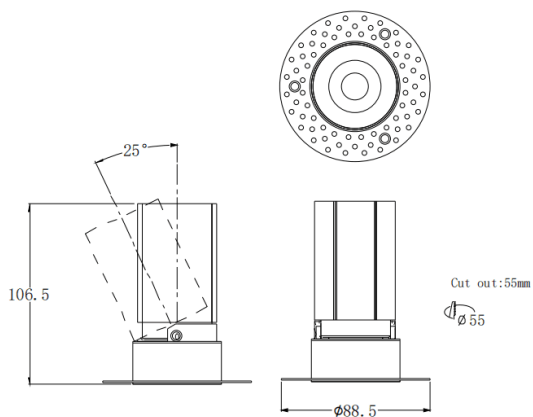

MINI A-T

Downlight Lavov de la familia MINI A-T con una potencia de 10W y un ángulo de apertura del haz de 36°. Acabado en color Blanco. Version orientable trimless. Con un flujo luminoso total de 951.6lm y una eficacia luminosa de 95.16lm/W. Fabricado en Aluminio inyectado a presión. Driver DALI. CCT 3000K.

Dimensions

Product dimensions (mm) **ø88.5*H106.5mm**

Esquema

Curva fotométrica

Código artículo	86.D105.6333.01
Tipo de producto	Indoor
Categoría	Downlights
Familia	MINI
Subfamilia	MINI A-T
Pictograms	

Producto	
Potencia real (W)	10
Flujo luminoso real (lm)	951.6
Eficacia luminosa (lm/W)	95.16
Ángulo de apertura	36
Tiempo de vida	50000 h L80B10
IP	20
Color	Blanco
Driver incluido	Si
Equipo	DALI
Flicker Free	Si
Fuente de luz	LED
Tipo de LED	COB
Temperatura de color (K)	3000
Consistencia de color (SDCM)	SDCM3
CRI	90