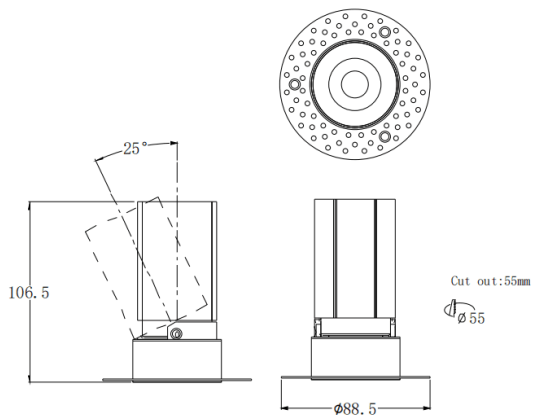

MINI A-T

Downlight Lavov de la familia MINI A-T con una potencia de 10W y un ángulo de apertura del haz de 36°. Acabado en color Blanco. Version orientable trimless. Con un flujo luminoso total de 951.6lm y una eficacia luminosa de 95.16lm/W. Fabricado en Aluminio inyectado a presión. Driver DALI. CCT 3000K.

Dimensions

Product dimensions (mm) **ø88.5*H106.5mm**

Esquema

Curva fotométrica

Código artículo	86.D105.6333.01
Tipo de producto	Indoor
Categoría	Downlights
Familia	MINI
Subfamilia	MINI A-T
Pictograms	

Producto	
Potencia real (W)	10
Flujo luminoso real (lm)	951.6
Eficacia luminosa (lm/W)	95.16
Ángulo de apertura	36
Life time (h)	50000 h L80B10
IP	20
Color	Blanco
Driver incluido	Si
Equipo	DALI
Flicker Free	Si
Light source	LED
Type of LED	COB
Temperatura de color (K)	3000
Consistencia de color (SDCM)	SDCM<3
CRI	90