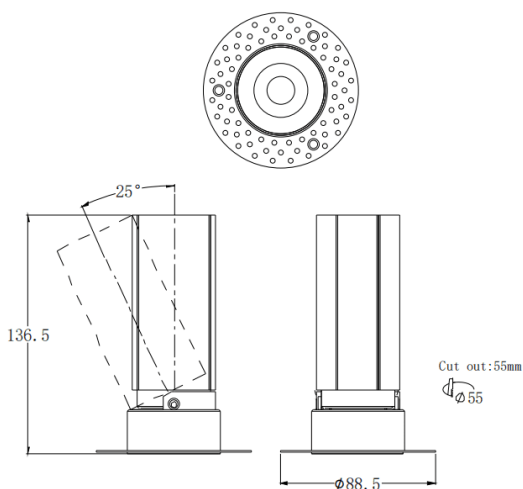

**MINI A-T**

Downlight Lavov de la familia MINI A-T con una potencia de 15W y un ángulo de apertura del haz de 15°. Acabado en color Blanco. Version orientable trimless. Con un flujo luminoso total de 1427.4lm y una eficacia luminosa de 95.16lm/W. Fabricado en Aluminio inyectado a presión. Driver ON/OFF. CCT 2700K.

Código artículo	86.D105.7211.01
Tipo de producto	Indoor
Categoría	Downlights
Familia	MINI
Subfamilia	MINI A-T
Pictograms	

Dimensions

Product dimensions (mm) **ø88.5*H136.5mm**

Esquema**Curva fotométrica**

Producto	
Potencia real (W)	15
Flujo luminoso real (lm)	1427.4
Eficacia luminosa (lm/W)	95.16
Ángulo de apertura	15
Life time (h)	50000 h L80B10
IP	20
Color	Blanco
Driver incluido	Si
Equipo	ON/OFF
Flicker Free	Si
Light source	LED
Type of LED	COB
Temperatura de color (K)	2700
Consistencia de color (SDCM)	SDCM<3
CRI	90