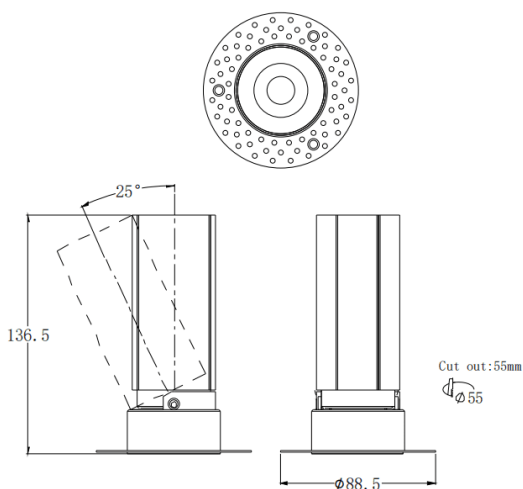

**MINI A-T**

Downlight Lavov de la familia MINI A-T con una potencia de 15W y un ángulo de apertura del haz de 15°. Acabado en color Negro. Version orientable trimless. Con un flujo luminoso total de 1427.4lm y una eficacia luminosa de 95.16lm/W. Fabricado en Aluminio inyectado a presión. Driver ON/OFF. CCT 2700K.

Código artículo	86.D105.7211.02
Tipo de producto	Indoor
Categoría	Downlights
Familia	MINI
Subfamilia	MINI A-T
Pictograms	

Dimensions

Product dimensions (mm) **ø88.5*H136.5mm**

Esquema**Curva fotométrica**

Producto	
Potencia real (W)	15
Flujo luminoso real (lm)	1427.4
Eficacia luminosa (lm/W)	95.16
Ángulo de apertura	15
Tiempo de vida	50000 h L80B10
IP	20
Color	Negro
Driver incluido	Si
Equipo	ON/OFF
Flicker Free	Si
Fuente de luz	LED
Tipo de LED	COB
Temperatura de color (K)	2700
Consistencia de color (SDCM)	SDCM3
CRI	90