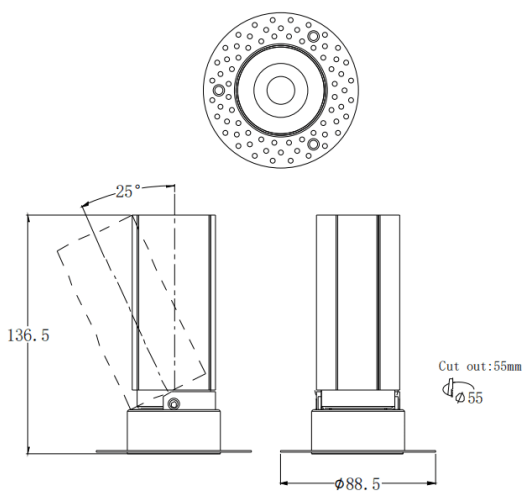

MINI A-T

Downlight Lavov de la familia MINI A-T con una potencia de 15W y un ángulo de apertura del haz de 15°. Acabado en color Negro. Version orientable trimless. Con un flujo luminoso total de 1427.4lm y una eficacia luminosa de 95.16lm/W. Fabricado en Aluminio inyectado a presión. Driver DALI. CCT 2700K.

Código artículo	86.D105.7213.02
Tipo de producto	Indoor
Categoría	Downlights
Familia	MINI
Subfamilia	MINI A-T
Pictograms	

Dimensions

Product dimensions (mm) **ø88.5*H136.5mm**

Esquema

Curva fotométrica

Producto	
Potencia real (W)	15
Flujo luminoso real (lm)	1427.4
Eficacia luminosa (lm/W)	95.16
Ángulo de apertura	15
Life time (h)	50000 h L80B10
IP	20
Color	Negro
Driver incluido	Si
Equipo	DALI
Flicker Free	Si
Light source	LED
Type of LED	COB
Temperatura de color (K)	2700
Consistencia de color (SDCM)	SDCM<3
CRI	90