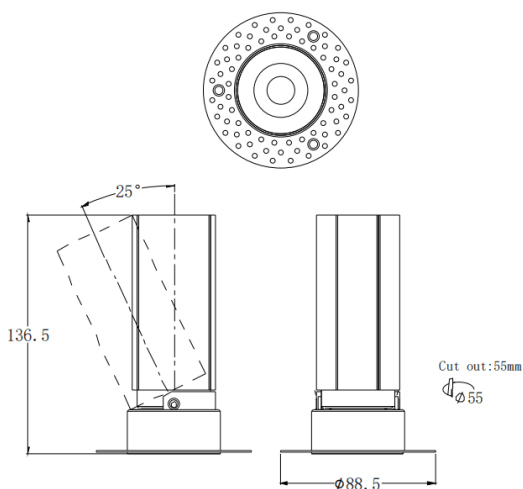

MINI A-T

Downlight Lavov de la familia MINI A-T con una potencia de 15W y un ángulo de apertura del haz de 15°. Acabado en color Negro. Version orientable trimless. Con un flujo luminoso total de 1427.4lm y una eficacia luminosa de 95.16lm/W. Fabricado en Aluminio inyectado a presión. Driver DALI. CCT 2700K.

Código artículo	86.D105.7213.02
Tipo de producto	Indoor
Categoría	Downlights
Familia	MINI
Subfamilia	MINI A-T
Pictograms	

Dimensions

Product dimensions (mm) **ø88.5*H136.5mm**

Esquema

Curva fotométrica

Producto	
Potencia real (W)	15
Flujo luminoso real (lm)	1427.4
Eficacia luminosa (lm/W)	95.16
Ángulo de apertura	15
Tiempo de vida	50000 h L80B10
IP	20
Color	Negro
Driver incluido	Si
Equipo	DALI
Flicker Free	Si
Fuente de luz	LED
Tipo de LED	COB
Temperatura de color (K)	2700
Consistencia de color (SDCM)	SDCM3
CRI	90