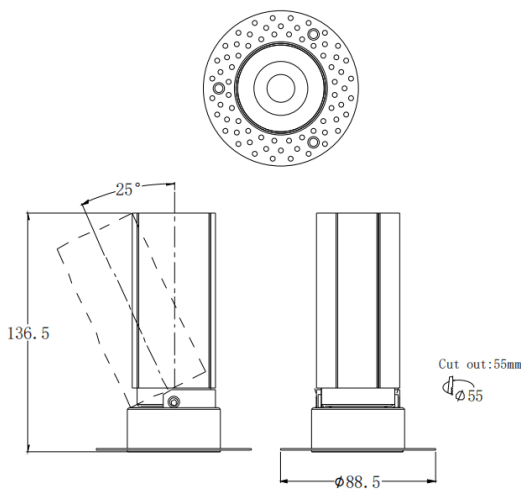

MINI A-T

Downlight Lavov de la familia MINI A-T con una potencia de 15W y un ángulo de apertura del haz de 24°. Acabado en color Blanco. Version orientable trimless. Con un flujo luminoso total de 1427.4lm y una eficacia luminosa de 95.16lm/W. Fabricado en Aluminio inyectado a presión. Driver ON/OFF. CCT 2700K.

Dimensions

Product dimensions (mm) **ø88.5*H136.5mm**

Esquema

Curva fotométrica

Código artículo	86.D105.7221.01
Tipo de producto	Indoor
Categoría	Downlights
Familia	MINI
Subfamilia	MINI A-T
Pictograms	

Producto	
Potencia real (W)	15
Flujo luminoso real (lm)	1427.4
Eficacia luminosa (lm/W)	95.16
Ángulo de apertura	24
Life time (h)	50000 h L80B10
IP	20
Color	Blanco
Driver incluido	Si
Equipo	ON/OFF
Flicker Free	Si
Light source	LED
Type of LED	COB
Temperatura de color (K)	2700
Consistencia de color (SDCM)	SDCM<3
CRI	90