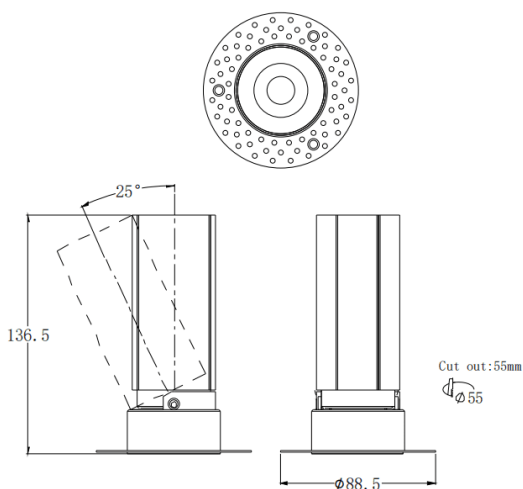

**MINI A-T**

Downlight Lavov de la familia MINI A-T con una potencia de 15W y un ángulo de apertura del haz de 24°. Acabado en color Blanco. Version orientable trimless. Con un flujo luminoso total de 1427.4lm y una eficacia luminosa de 95.16lm/W. Fabricado en Aluminio inyectado a presión. Driver ON/OFF. CCT 2700K.

Código artículo	86.D105.7221.01
Tipo de producto	Indoor
Categoría	Downlights
Familia	MINI
Subfamilia	MINI A-T
Pictograms	

Dimensions

Product dimensions (mm) **ø88.5*H136.5mm**

Esquema**Curva fotométrica**

Producto	
Potencia real (W)	15
Flujo luminoso real (lm)	1427.4
Eficacia luminosa (lm/W)	95.16
Ángulo de apertura	24
Tiempo de vida	50000 h L80B10
IP	20
Color	Blanco
Driver incluido	Si
Equipo	ON/OFF
Flicker Free	Si
Fuente de luz	LED
Tipo de LED	COB
Temperatura de color (K)	2700
Consistencia de color (SDCM)	SDCM3
CRI	90