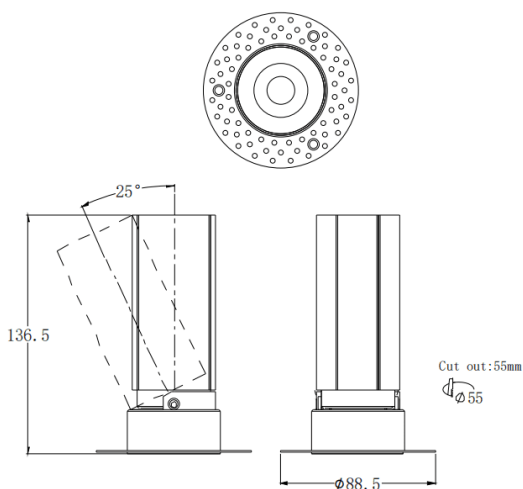

MINI A-T

Downlight Lavov de la familia MINI A-T con una potencia de 15W y un ángulo de apertura del haz de 24°. Acabado en color Negro. Version orientable trimless. Con un flujo luminoso total de 1427.4lm y una eficacia luminosa de 95.16lm/W. Fabricado en Aluminio inyectado a presión. Driver ON/OFF. CCT 2700K.

Código artículo	86.D105.7221.02
Tipo de producto	Indoor
Categoría	Downlights
Familia	MINI
Subfamilia	MINI A-T
Pictograms	

Dimensions

Product dimensions (mm) **ø88.5*H136.5mm**

Esquema

Curva fotométrica

Producto	
Potencia real (W)	15
Flujo luminoso real (lm)	1427.4
Eficacia luminosa (lm/W)	95.16
Ángulo de apertura	24
Life time (h)	50000 h L80B10
IP	20
Color	Negro
Driver incluido	Si
Equipo	ON/OFF
Flicker Free	Si
Light source	LED
Type of LED	COB
Temperatura de color (K)	2700
Consistencia de color (SDCM)	SDCM<3
CRI	90