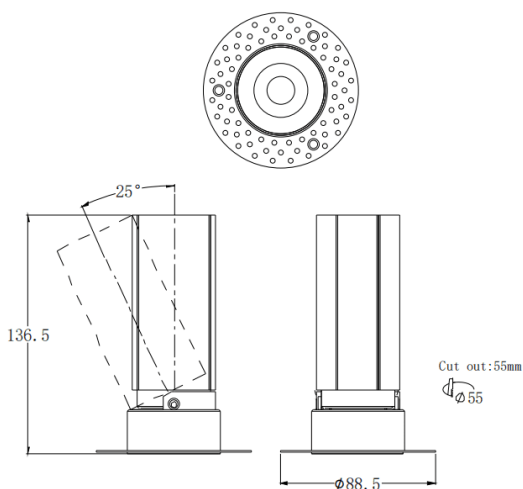

MINI A-T

Downlight Lavov de la familia MINI A-T con una potencia de 15W y un ángulo de apertura del haz de 24°. Acabado en color Blanco. Version orientable trimless. Con un flujo luminoso total de 1427.4lm y una eficacia luminosa de 95.16lm/W. Fabricado en Aluminio inyectado a presión. Driver DALI. CCT 2700K.

Código artículo	86.D105.7223.01
Tipo de producto	Indoor
Categoría	Downlights
Familia	MINI
Subfamilia	MINI A-T
Pictograms	

Dimensions

Product dimensions (mm) **ø88.5*H136.5mm**

Esquema

Curva fotométrica

Producto	
Potencia real (W)	15
Flujo luminoso real (lm)	1427.4
Eficacia luminosa (lm/W)	95.16
Ángulo de apertura	24
Tiempo de vida	50000 h L80B10
IP	20
Color	Blanco
Driver incluido	Si
Equipo	DALI
Flicker Free	Si
Fuente de luz	LED
Tipo de LED	COB
Temperatura de color (K)	2700
Consistencia de color (SDCM)	SDCM3
CRI	90