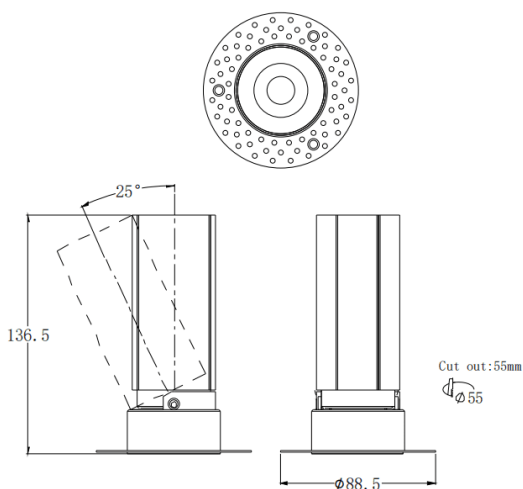

MINI A-T

Downlight Lavov de la familia MINI A-T con una potencia de 15W y un ángulo de apertura del haz de 24°. Acabado en color Blanco. Version orientable trimless. Con un flujo luminoso total de 1427.4lm y una eficacia luminosa de 95.16lm/W. Fabricado en Aluminio inyectado a presión. Driver DALI. CCT 2700K.

Código artículo	86.D105.7223.01
Tipo de producto	Indoor
Categoría	Downlights
Familia	MINI
Subfamilia	MINI A-T
Pictograms	

Dimensions

Product dimensions (mm) **ø88.5*H136.5mm**

Esquema

Curva fotométrica

Producto	
Potencia real (W)	15
Flujo luminoso real (lm)	1427.4
Eficacia luminosa (lm/W)	95.16
Ángulo de apertura	24
Life time (h)	50000 h L80B10
IP	20
Color	Blanco
Driver incluido	Si
Equipo	DALI
Flicker Free	Si
Light source	LED
Type of LED	COB
Temperatura de color (K)	2700
Consistencia de color (SDCM)	SDCM<3
CRI	90