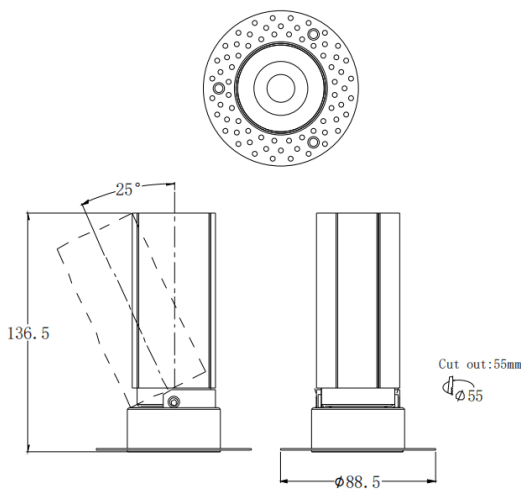

MINI A-T

Downlight Lavov de la familia MINI A-T con una potencia de 15W y un ángulo de apertura del haz de 36°. Acabado en color Blanco. Version orientable trimless. Con un flujo luminoso total de 1427.4lm y una eficacia luminosa de 95.16lm/W. Fabricado en Aluminio inyectado a presión. Driver ON/OFF. CCT 2700K.

Dimensions

Product dimensions (mm) **ø88.5*H136.5mm**

Esquema

Código artículo	86.D105.7231.01
Tipo de producto	Indoor
Categoría	Downlights
Familia	MINI
Subfamilia	MINI A-T
Pictograms	

Producto	
Potencia real (W)	15
Flujo luminoso real (lm)	1427.4
Eficacia luminosa (lm/W)	95.16
Ángulo de apertura	36
Life time (h)	50000 h L80B10
IP	20
Color	Blanco
Driver incluido	Si
Equipo	ON/OFF
Flicker Free	Si
Light source	LED
Type of LED	COB
Temperatura de color (K)	2700
Consistencia de color (SDCM)	SDCM<3
CRI	90