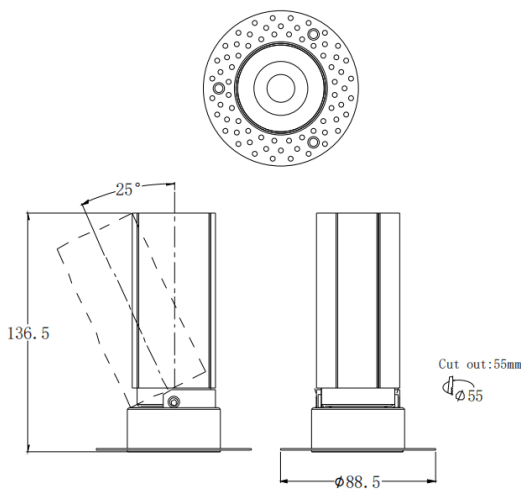

MINI A-T

Downlight Lavov de la familia MINI A-T con una potencia de 15W y un ángulo de apertura del haz de 36°. Acabado en color Blanco. Version orientable trimless. Con un flujo luminoso total de 1427.4lm y una eficacia luminosa de 95.16lm/W. Fabricado en Aluminio inyectado a presión. Driver DALI. CCT 2700K.

Dimensions

Product dimensions (mm) **ø88.5*H136.5mm**

Esquema

Código artículo	86.D105.7233.01
Tipo de producto	Indoor
Categoría	Downlights
Familia	MINI
Subfamilia	MINI A-T
Pictograms	

Producto	
Potencia real (W)	15
Flujo luminoso real (lm)	1427.4
Eficacia luminosa (lm/W)	95.16
Ángulo de apertura	36
Tiempo de vida	50000 h L80B10
IP	20
Color	Blanco
Driver incluido	Si
Equipo	DALI
Flicker Free	Si
Fuente de luz	LED
Tipo de LED	COB
Temperatura de color (K)	2700
Consistencia de color (SDCM)	SDCM3
CRI	90