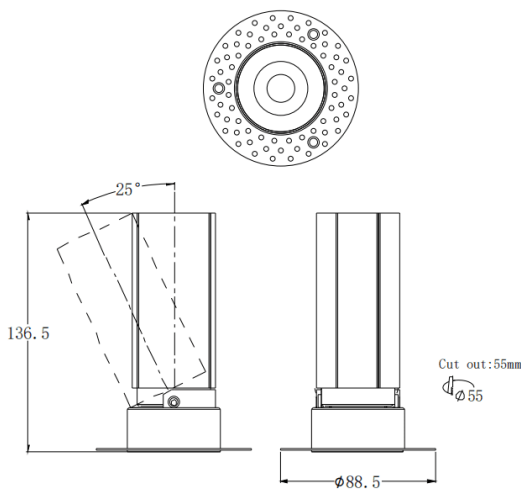

MINI A-T

Downlight Lavov de la familia MINI A-T con una potencia de 15W y un ángulo de apertura del haz de 36°. Acabado en color Negro. Version orientable trimless. Con un flujo luminoso total de 1427.4lm y una eficacia luminosa de 95.16lm/W. Fabricado en Aluminio inyectado a presión. Driver DALI. CCT 2700K.

Dimensions

Product dimensions (mm) **ø88.5*H136.5mm**

Esquema

Código artículo	86.D105.7233.02
Tipo de producto	Indoor
Categoría	Downlights
Familia	MINI
Subfamilia	MINI A-T
Pictograms	

Producto	
Potencia real (W)	15
Flujo luminoso real (lm)	1427.4
Eficacia luminosa (lm/W)	95.16
Ángulo de apertura	36
Life time (h)	50000 h L80B10
IP	20
Color	Negro
Driver incluido	Si
Equipo	DALI
Flicker Free	Si
Light source	LED
Type of LED	COB
Temperatura de color (K)	2700
Consistencia de color (SDCM)	SDCM<3
CRI	90