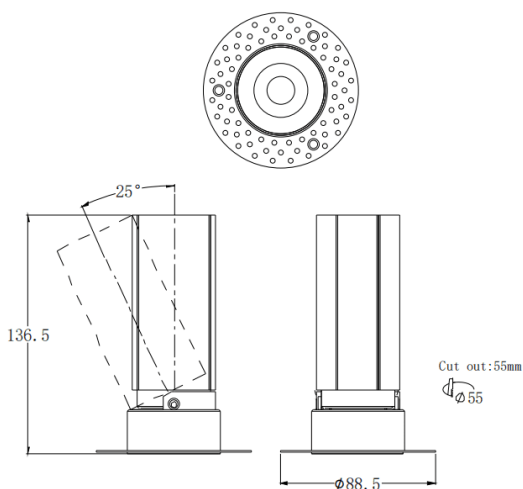

MINI A-T

Downlight Lavov de la familia MINI A-T con una potencia de 15W y un ángulo de apertura del haz de 24°. Acabado en color Blanco. Version orientable trimless. Con un flujo luminoso total de 1427.4lm y una eficacia luminosa de 95.16lm/W. Fabricado en Aluminio inyectado a presión. Driver ON/OFF. CCT 3000K.

Código artículo	86.D105.7321.01
Tipo de producto	Indoor
Categoría	Downlights
Familia	MINI
Subfamilia	MINI A-T
Pictograms	

Dimensions

Product dimensions (mm) **ø88.5*H136.5mm**

Esquema

Curva fotométrica

Producto	
Potencia real (W)	15
Flujo luminoso real (lm)	1427.4
Eficacia luminosa (lm/W)	95.16
Ángulo de apertura	24
Tiempo de vida	50000 h L80B10
IP	20
Color	Blanco
Driver incluido	Si
Equipo	ON/OFF
Flicker Free	Si
Fuente de luz	LED
Tipo de LED	COB
Temperatura de color (K)	3000
Consistencia de color (SDCM)	SDCM3
CRI	90