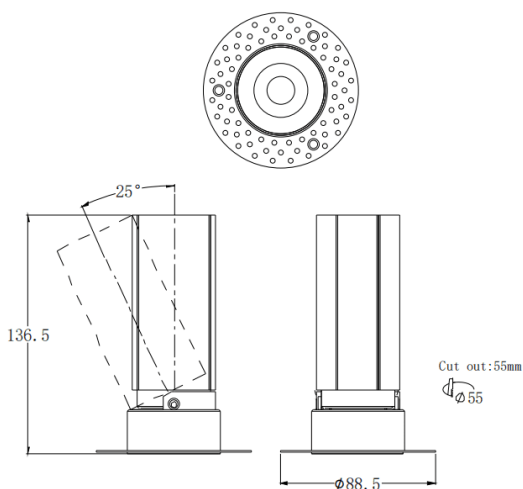

MINI A-T

Downlight Lavov de la familia MINI A-T con una potencia de 15W y un ángulo de apertura del haz de 24°. Acabado en color Negro. Version orientable trimless. Con un flujo luminoso total de 1427.4lm y una eficacia luminosa de 95.16lm/W. Fabricado en Aluminio inyectado a presión. Driver ON/OFF. CCT 3000K.

Código artículo	86.D105.7321.02
Tipo de producto	Indoor
Categoría	Downlights
Familia	MINI
Subfamilia	MINI A-T
Pictograms	

Dimensions

Product dimensions (mm) **ø88.5*H136.5mm**

Esquema

Curva fotométrica

Producto	
Potencia real (W)	15
Flujo luminoso real (lm)	1427.4
Eficacia luminosa (lm/W)	95.16
Ángulo de apertura	24
Life time (h)	50000 h L80B10
IP	20
Color	Negro
Driver incluido	Si
Equipo	ON/OFF
Flicker Free	Si
Light source	LED
Type of LED	COB
Temperatura de color (K)	3000
Consistencia de color (SDCM)	SDCM<3
CRI	90