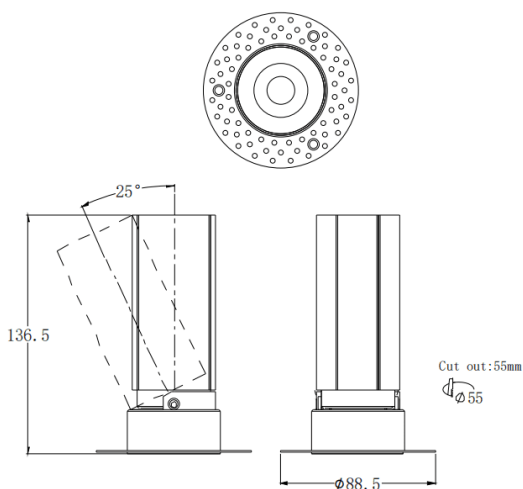

MINI A-T

Downlight Lavov de la familia MINI A-T con una potencia de 15W y un ángulo de apertura del haz de 24°. Acabado en color Negro. Version orientable trimless. Con un flujo luminoso total de 1427.4lm y una eficacia luminosa de 95.16lm/W. Fabricado en Aluminio inyectado a presión. Driver ON/OFF. CCT 3000K.

Código artículo	86.D105.7321.02
Tipo de producto	Indoor
Categoría	Downlights
Familia	MINI
Subfamilia	MINI A-T
Pictograms	

Dimensions

Product dimensions (mm) **ø88.5*H136.5mm**

Esquema

Curva fotométrica

Producto	
Potencia real (W)	15
Flujo luminoso real (lm)	1427.4
Eficacia luminosa (lm/W)	95.16
Ángulo de apertura	24
Tiempo de vida	50000 h L80B10
IP	20
Color	Negro
Driver incluido	Si
Equipo	ON/OFF
Flicker Free	Si
Fuente de luz	LED
Tipo de LED	COB
Temperatura de color (K)	3000
Consistencia de color (SDCM)	SDCM3
CRI	90