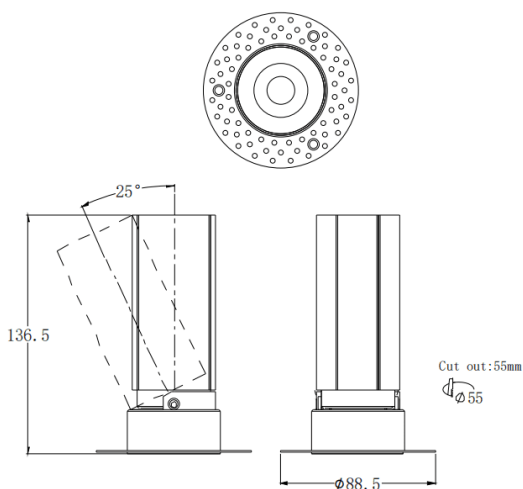

MINI A-T

Downlight Lavov de la familia MINI A-T con una potencia de 15W y un ángulo de apertura del haz de 24°. Acabado en color Negro. Version orientable trimless. Con un flujo luminoso total de 1427.4lm y una eficacia luminosa de 95.16lm/W. Fabricado en Aluminio inyectado a presión. Driver DALI. CCT 3000K.

Código artículo	86.D105.7323.02
Tipo de producto	Indoor
Categoría	Downlights
Familia	MINI
Subfamilia	MINI A-T
Pictograms	

Dimensions

Product dimensions (mm) **ø88.5*H136.5mm**

Esquema

Curva fotométrica

Producto	
Potencia real (W)	15
Flujo luminoso real (lm)	1427.4
Eficacia luminosa (lm/W)	95.16
Ángulo de apertura	24
Tiempo de vida	50000 h L80B10
IP	20
Color	Negro
Driver incluido	Si
Equipo	DALI
Flicker Free	Si
Fuente de luz	LED
Tipo de LED	COB
Temperatura de color (K)	3000
Consistencia de color (SDCM)	SDCM3
CRI	90