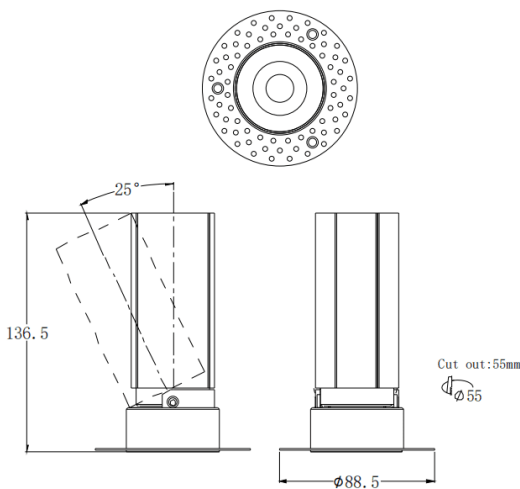

MINI A-T

Downlight Lavov de la familia MINI A-T con una potencia de 15W y un ángulo de apertura del haz de 36°. Acabado en color Blanco. Version orientable trimless. Con un flujo luminoso total de 1427.4lm y una eficacia luminosa de 95.16lm/W. Fabricado en Aluminio inyectado a presión. Driver ON/OFF. CCT 3000K.

Dimensions

Product dimensions (mm) **ø88.5*H136.5mm**

Esquema

Código artículo	86.D105.7331.01
Tipo de producto	Indoor
Categoría	Downlights
Familia	MINI
Subfamilia	MINI A-T
Pictograms	

Producto	
Potencia real (W)	15
Flujo luminoso real (lm)	1427.4
Eficacia luminosa (lm/W)	95.16
Ángulo de apertura	36
Tiempo de vida	50000 h L80B10
IP	20
Color	Blanco
Driver incluido	Si
Equipo	ON/OFF
Flicker Free	Si
Fuente de luz	LED
Tipo de LED	COB
Temperatura de color (K)	3000
Consistencia de color (SDCM)	SDCM3
CRI	90