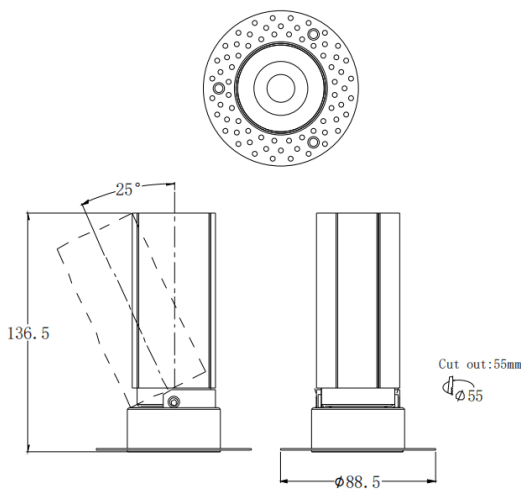

MINI A-T

Downlight Lavov de la familia MINI A-T con una potencia de 15W y un ángulo de apertura del haz de 36°. Acabado en color Blanco. Version orientable trimless. Con un flujo luminoso total de 1427.4lm y una eficacia luminosa de 95.16lm/W. Fabricado en Aluminio inyectado a presión. Driver ON/OFF. CCT 3000K.

Dimensions

Product dimensions (mm) **ø88.5*H136.5mm**

Esquema

Código artículo	86.D105.7331.01
Tipo de producto	Indoor
Categoría	Downlights
Familia	MINI
Subfamilia	MINI A-T
Pictograms	

Producto	
Potencia real (W)	15
Flujo luminoso real (lm)	1427.4
Eficacia luminosa (lm/W)	95.16
Ángulo de apertura	36
Life time (h)	50000 h L80B10
IP	20
Color	Blanco
Driver incluido	Si
Equipo	ON/OFF
Flicker Free	Si
Light source	LED
Type of LED	COB
Temperatura de color (K)	3000
Consistencia de color (SDCM)	SDCM<3
CRI	90