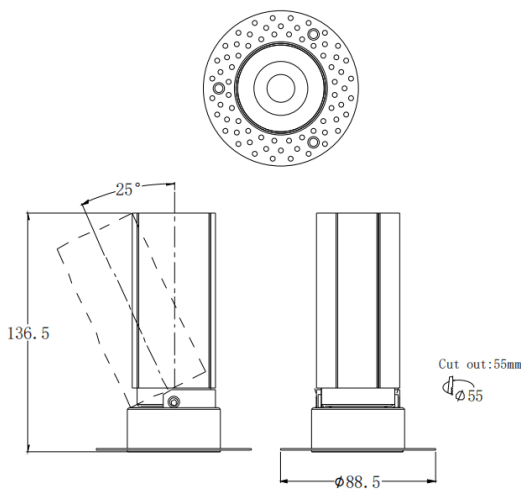

MINI A-T

Downlight Lavov de la familia MINI A-T con una potencia de 15W y un ángulo de apertura del haz de 36°. Acabado en color Negro. Version orientable trimless. Con un flujo luminoso total de 1427.4lm y una eficacia luminosa de 95.16lm/W. Fabricado en Aluminio inyectado a presión. Driver ON/OFF. CCT 3000K.

Dimensions

Product dimensions (mm) **ø88.5*H136.5mm**

Esquema

Código artículo	86.D105.7331.02
Tipo de producto	Indoor
Categoría	Downlights
Familia	MINI
Subfamilia	MINI A-T
Pictograms	

Producto	
Potencia real (W)	15
Flujo luminoso real (lm)	1427.4
Eficacia luminosa (lm/W)	95.16
Ángulo de apertura	36
Tiempo de vida	50000 h L80B10
IP	20
Color	Negro
Driver incluido	Si
Equipo	ON/OFF
Flicker Free	Si
Fuente de luz	LED
Tipo de LED	COB
Temperatura de color (K)	3000
Consistencia de color (SDCM)	SDCM3
CRI	90