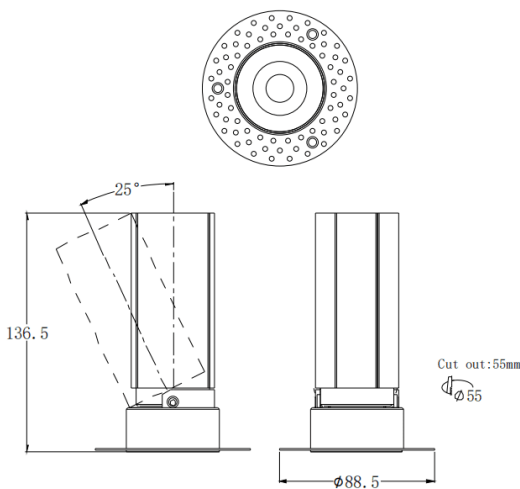

MINI A-T

Downlight Lavov de la familia MINI A-T con una potencia de 15W y un ángulo de apertura del haz de 36°. Acabado en color Blanco. Version orientable trimless. Con un flujo luminoso total de 1427.4lm y una eficacia luminosa de 95.16lm/W. Fabricado en Aluminio inyectado a presión. Driver DALI. CCT 3000K.

Dimensions

Product dimensions (mm) **ø88.5*H136.5mm**

Esquema

Código artículo	86.D105.7333.01
Tipo de producto	Indoor
Categoría	Downlights
Familia	MINI
Subfamilia	MINI A-T
Pictograms	

Producto	
Potencia real (W)	15
Flujo luminoso real (lm)	1427.4
Eficacia luminosa (lm/W)	95.16
Ángulo de apertura	36
Life time (h)	50000 h L80B10
IP	20
Color	Blanco
Driver incluido	Si
Equipo	DALI
Flicker Free	Si
Light source	LED
Type of LED	COB
Temperatura de color (K)	3000
Consistencia de color (SDCM)	SDCM<3
CRI	90