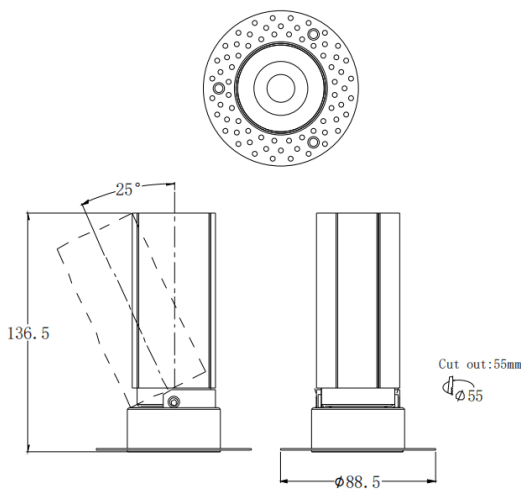

MINI A-T

Downlight Lavov de la familia MINI A-T con una potencia de 15W y un ángulo de apertura del haz de 36°. Acabado en color Negro. Version orientable trimless. Con un flujo luminoso total de 1427.4lm y una eficacia luminosa de 95.16lm/W. Fabricado en Aluminio inyectado a presión. Driver DALI. CCT 3000K.

Dimensions

Product dimensions (mm) **ø88.5*H136.5mm**

Esquema

Código artículo	86.D105.7333.02
Tipo de producto	Indoor
Categoría	Downlights
Familia	MINI
Subfamilia	MINI A-T
Pictograms	

Producto	
Potencia real (W)	15
Flujo luminoso real (lm)	1427.4
Eficacia luminosa (lm/W)	95.16
Ángulo de apertura	36
Tiempo de vida	50000 h L80B10
IP	20
Color	Negro
Driver incluido	Si
Equipo	DALI
Flicker Free	Si
Fuente de luz	LED
Tipo de LED	COB
Temperatura de color (K)	3000
Consistencia de color (SDCM)	SDCM3
CRI	90