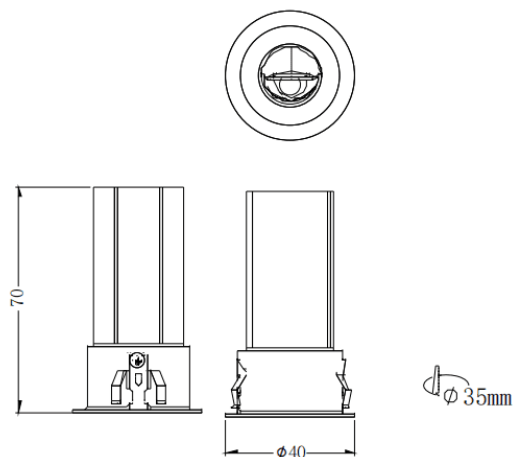

### MINI WW

Downlight Lavov de la familia MINI WW con una potencia de 5W y un ángulo de apertura del haz wall washer . Acabado en color Negro. Version fija bañadora de pared.Con un flujo luminoso total de 275lm y una eficacia luminosa de 55lm/W. Fabricado en Aluminio inyectado a presión. Driver DALI. CCT 2700K.

<b>Código artículo</b>	<b>86.D106.1253.02</b>
<b>Tipo de producto</b>	<b>Indoor</b>
<b>Categoría</b>	<b>Downlights</b>
<b>Familia</b>	<b>MINI</b>
<b>Subfamilia</b>	<b>MINI WW</b>
<b>Pictograms</b>	

### Dimensions

**Product dimensions (mm)** **ø40\*H70mm**

### Esquema

<b>Producto</b>	
<b>Potencia real (W)</b>	<b>5</b>
<b>Flujo luminoso real (lm)</b>	<b>275</b>
<b>Eficacia luminosa (lm/W)</b>	<b>55</b>
<b>Ángulo de apertura</b>	<b>wall washer</b>
<b>Tiempo de vida</b>	<b>50000 h L80B10</b>
<b>IP</b>	<b>20</b>
<b>Color</b>	<b>Negro</b>
<b>Driver incluido</b>	<b>Si</b>
<b>Equipo</b>	<b>DALI</b>
<b>Flicker Free</b>	<b>Si</b>
<b>Fuente de luz</b>	<b>LED</b>
<b>Tipo de LED</b>	<b>SMD</b>
<b>Temperatura de color (K)</b>	<b>2700</b>
<b>Consistencia de color (SDCM)</b>	<b>SDCM3</b>
<b>CRI</b>	<b>90</b>