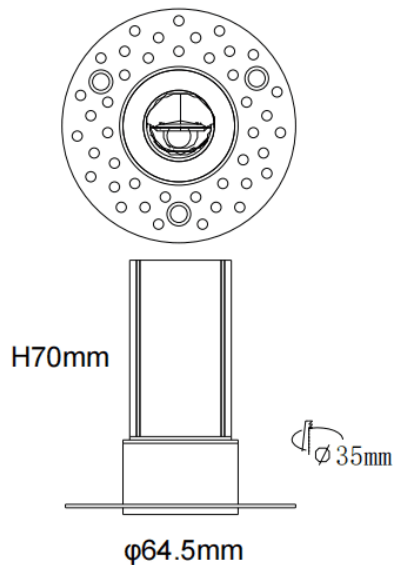

MINI WW-T

Downlight Lavov de la familia MINI WW-T con una potencia de 5W y un ángulo de apertura del haz wall washer . Acabado en color Blanco. Version fija bañadora de pared trimless. Con un flujo luminoso total de 275lm y una eficacia luminosa de 55lm/W. Fabricado en Aluminio inyectado a presión. Driver ON/OFF. CCT 2700K.

Dimensions

Product dimensions (mm) **ø64.5*H70mm**

Esquema

Código artículo	86.D107.1251.01
Tipo de producto	Indoor
Categoría	Downlights
Familia	MINI
Subfamilia	MINI WW-T
Pictograms	

Producto	
Potencia real (W)	5
Flujo luminoso real (lm)	275
Eficacia luminosa (lm/W)	55
Ángulo de apertura	wall washer
Tiempo de vida	50000 h L80B10
IP	20
Color	Blanco
Driver incluido	Si
Equipo	ON/OFF
Flicker Free	Si
Fuente de luz	LED
Tipo de LED	SMD
Temperatura de color (K)	2700
Consistencia de color (SDCM)	SDCM3
CRI	90