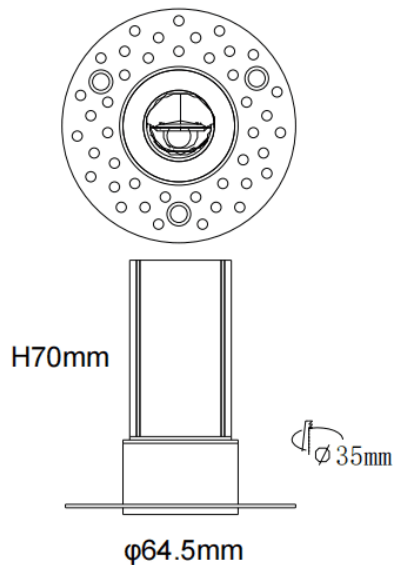

### MINI WW-T

Downlight Lavov de la familia MINI WW-T con una potencia de 5W y un ángulo de apertura del haz wall washer . Acabado en color Blanco. Version fija bañadora de pared trimless. Con un flujo luminoso total de 275lm y una eficacia luminosa de 55lm/W. Fabricado en Aluminio inyectado a presión. Driver ON/OFF. CCT 2700K.

#### Dimensions

Product dimensions (mm) **ø64.5\*H70mm**

#### Esquema

Código artículo	86.D107.1251.01
Tipo de producto	Indoor
Categoría	Downlights
Familia	MINI
Subfamilia	MINI WW-T
Pictograms	

Producto	
Potencia real (W)	5
Flujo luminoso real (lm)	275
Eficacia luminosa (lm/W)	55
&Aacute;ngulo de apertura	wall washer
Life time (h)	50000 h L80B10
IP	20
Color	Blanco
Driver incluido	Si
Equipo	ON/OFF
Flicker Free	Si
Light source	LED
Type of LED	SMD
Temperatura de color (K)	2700
Consistencia de color (SDCM)	SDCM<3
CRI	90