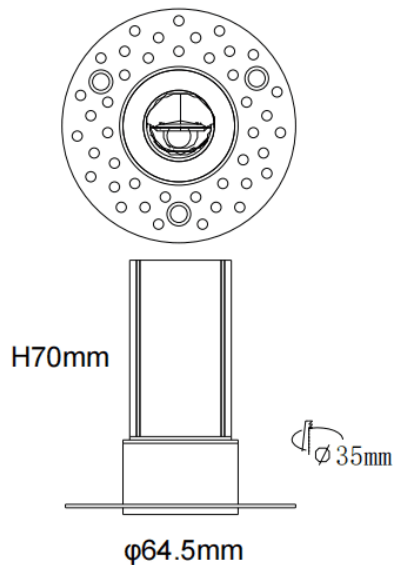

MINI WW-T

Downlight Lavov de la familia MINI WW-T con una potencia de 5W y un ángulo de apertura del haz wall washer . Acabado en color Negro. Version fija bañadora de pared trimless. Con un flujo luminoso total de 275lm y una eficacia luminosa de 55lm/W. Fabricado en Aluminio inyectado a presión. Driver ON/OFF. CCT 2700K.

Dimensions

Product dimensions (mm) **ø64.5*H70mm**

Esquema

Código artículo	86.D107.1251.02
Tipo de producto	Indoor
Categoría	Downlights
Familia	MINI
Subfamilia	MINI WW-T
Pictograms	

Producto	
Potencia real (W)	5
Flujo luminoso real (lm)	275
Eficacia luminosa (lm/W)	55
Ángulo de apertura	wall washer
Tiempo de vida	50000 h L80B10
IP	20
Color	Negro
Driver incluido	Si
Equipo	ON/OFF
Flicker Free	Si
Fuente de luz	LED
Tipo de LED	SMD
Temperatura de color (K)	2700
Consistencia de color (SDCM)	SDCM3
CRI	90