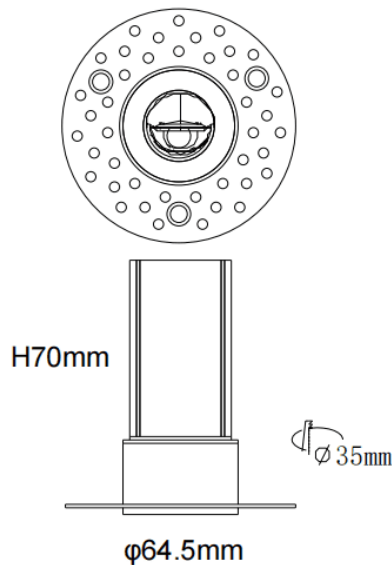

### MINI WW-T

Downlight Lavov de la familia MINI WW-T con una potencia de 5W y un ángulo de apertura del haz wall washer . Acabado en color Negro. Version fija bañadora de pared trimless. Con un flujo luminoso total de 275lm y una eficacia luminosa de 55lm/W. Fabricado en Aluminio inyectado a presión. Driver ON/OFF. CCT 2700K.

#### Dimensions

Product dimensions (mm)  $\varnothing 64.5 \times H70 \text{mm}$

#### Esquema

Código artículo	86.D107.1251.02
Tipo de producto	Indoor
Categoría	Downlights
Familia	MINI
Subfamilia	MINI WW-T
Pictograms	

Producto	
Potencia real (W)	5
Flujo luminoso real (lm)	275
Eficacia luminosa (lm/W)	55
&Aacute;ngulo de apertura	wall washer
Life time (h)	50000 h L80B10
IP	20
Color	Negro
Driver incluido	Si
Equipo	ON/OFF
Flicker Free	Si
Light source	LED
Type of LED	SMD
Temperatura de color (K)	2700
Consistencia de color (SDCM)	SDCM<3
CRI	90