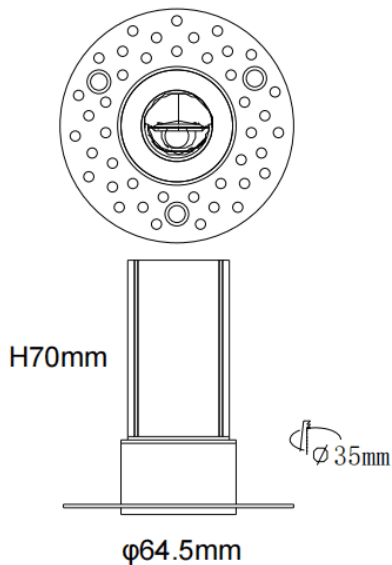

MINI WW-T

Downlight Lavov de la familia MINI WW-T con una potencia de 5W y un ángulo de apertura del haz wall washer . Acabado en color Blanco. Version fija bañadora de pared trimless. Con un flujo luminoso total de 275lm y una eficacia luminosa de 55lm/W. Fabricado en Aluminio inyectado a presión. Driver DALI. CCT 2700K.

Dimensions

Product dimensions (mm) **ø64.5*H70mm**

Esquema

Código artículo	86.D107.1253.01
Tipo de producto	Indoor
Categoría	Downlights
Familia	MINI
Subfamilia	MINI WW-T
Pictograms	

Producto	
Potencia real (W)	5
Flujo luminoso real (lm)	275
Eficacia luminosa (lm/W)	55
Ángulo de apertura	wall washer
Tiempo de vida	50000 h L80B10
IP	20
Color	Blanco
Driver incluido	Si
Equipo	DALI
Flicker Free	Si
Fuente de luz	LED
Tipo de LED	SMD
Temperatura de color (K)	2700
Consistencia de color (SDCM)	SDCM3
CRI	90