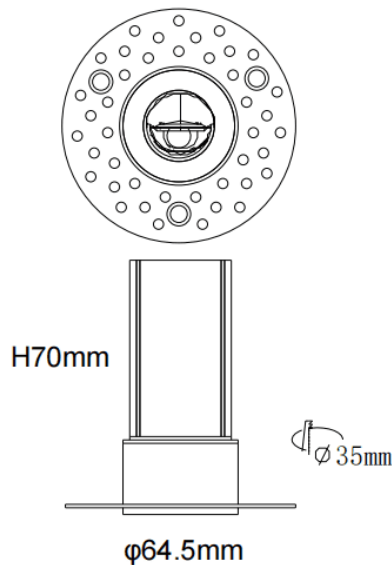

### MINI WW-T

Downlight Lavov de la familia MINI WW-T con una potencia de 5W y un ángulo de apertura del haz wall washer . Acabado en color Blanco. Version fija bañadora de pared trimless. Con un flujo luminoso total de 275lm y una eficacia luminosa de 55lm/W. Fabricado en Aluminio inyectado a presión. Driver DALI. CCT 2700K.

#### Dimensions

Product dimensions (mm) **ø64.5\*H70mm**

#### Esquema

Código artículo	86.D107.1253.01
Tipo de producto	Indoor
Categoría	Downlights
Familia	MINI
Subfamilia	MINI WW-T
Pictograms	

Producto	
Potencia real (W)	5
Flujo luminoso real (lm)	275
Eficacia luminosa (lm/W)	55
&Aacute;ngulo de apertura	wall washer
Life time (h)	50000 h L80B10
IP	20
Color	Blanco
Driver incluido	Si
Equipo	DALI
Flicker Free	Si
Light source	LED
Type of LED	SMD
Temperatura de color (K)	2700
Consistencia de color (SDCM)	SDCM<3
CRI	90