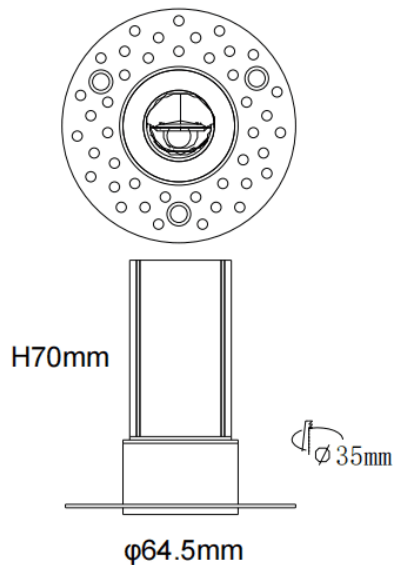

MINI WW-T

Downlight Lavov de la familia MINI WW-T con una potencia de 5W y un ángulo de apertura del haz wall washer . Acabado en color Negro. Version fija bañadora de pared trimless. Con un flujo luminoso total de 275lm y una eficacia luminosa de 55lm/W. Fabricado en Aluminio inyectado a presión. Driver DALI. CCT 2700K.

Dimensions

Product dimensions (mm) **ø64.5*H70mm**

Esquema

Código artículo	86.D107.1253.02
Tipo de producto	Indoor
Categoría	Downlights
Familia	MINI
Subfamilia	MINI WW-T
Pictograms	

Producto	
Potencia real (W)	5
Flujo luminoso real (lm)	275
Eficacia luminosa (lm/W)	55
Ángulo de apertura	wall washer
Tiempo de vida	50000 h L80B10
IP	20
Color	Negro
Driver incluido	Si
Equipo	DALI
Flicker Free	Si
Fuente de luz	LED
Tipo de LED	SMD
Temperatura de color (K)	2700
Consistencia de color (SDCM)	SDCM3
CRI	90