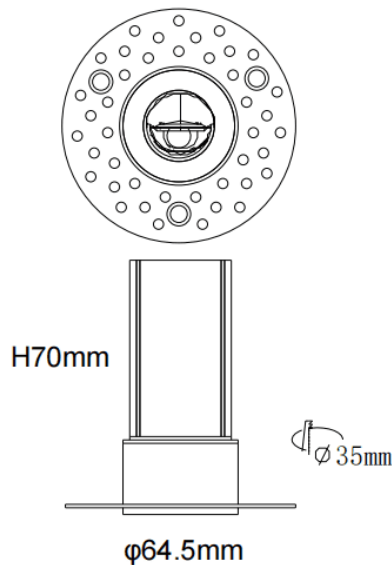

MINI WW-T

Downlight Lavov de la familia MINI WW-T con una potencia de 5W y un ángulo de apertura del haz wall washer . Acabado en color Negro. Version fija bañadora de pared trimless. Con un flujo luminoso total de 275lm y una eficacia luminosa de 55lm/W. Fabricado en Aluminio inyectado a presión. Driver DALI. CCT 2700K.

Dimensions

Product dimensions (mm) **ø64.5*H70mm**

Esquema

Código artículo	86.D107.1253.02
Tipo de producto	Indoor
Categoría	Downlights
Familia	MINI
Subfamilia	MINI WW-T
Pictograms	

Producto	
Potencia real (W)	5
Flujo luminoso real (lm)	275
Eficacia luminosa (lm/W)	55
Ángulo de apertura	wall washer
Life time (h)	50000 h L80B10
IP	20
Color	Negro
Driver incluido	Si
Equipo	DALI
Flicker Free	Si
Light source	LED
Type of LED	SMD
Temperatura de color (K)	2700
Consistencia de color (SDCM)	SDCM<3
CRI	90