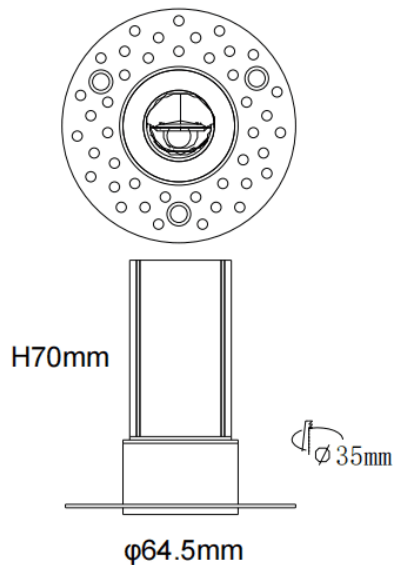

MINI WW-T

Downlight Lavov de la familia MINI WW-T con una potencia de 5W y un ángulo de apertura del haz wall washer . Acabado en color Blanco. Version fija bañadora de pared trimless. Con un flujo luminoso total de 275lm y una eficacia luminosa de 55lm/W. Fabricado en Aluminio inyectado a presión. Driver ON/OFF. CCT 2700K.

Dimensions

Product dimensions (mm) **ø64.5*H70mm**

Esquema

Código artículo	86.D107.1351.01
Tipo de producto	Indoor
Categoría	Downlights
Familia	MINI
Subfamilia	MINI WW-T
Pictograms	

Producto	
Potencia real (W)	5
Flujo luminoso real (lm)	275
Eficacia luminosa (lm/W)	55
Ángulo de apertura	wall washer
Tiempo de vida	50000 h L80B10
IP	20
Color	Blanco
Driver incluido	Si
Equipo	ON/OFF
Flicker Free	Si
Fuente de luz	LED
Tipo de LED	SMD
Temperatura de color (K)	2700
Consistencia de color (SDCM)	SDCM3
CRI	90