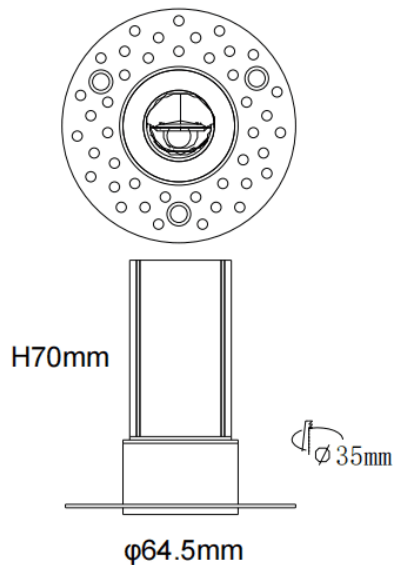

MINI WW-T

Downlight Lavov de la familia MINI WW-T con una potencia de 5W y un ángulo de apertura del haz wall washer . Acabado en color Blanco. Version fija bañadora de pared trimless. Con un flujo luminoso total de 275lm y una eficacia luminosa de 55lm/W. Fabricado en Aluminio inyectado a presión. Driver ON/OFF. CCT 2700K.

Dimensions

Product dimensions (mm) **ø64.5*H70mm**

Esquema

Código artículo	86.D107.1351.01
Tipo de producto	Indoor
Categoría	Downlights
Familia	MINI
Subfamilia	MINI WW-T
Pictograms	

Producto	
Potencia real (W)	5
Flujo luminoso real (lm)	275
Eficacia luminosa (lm/W)	55
Ángulo de apertura	wall washer
Life time (h)	50000 h L80B10
IP	20
Color	Blanco
Driver incluido	Si
Equipo	ON/OFF
Flicker Free	Si
Light source	LED
Type of LED	SMD
Temperatura de color (K)	2700
Consistencia de color (SDCM)	SDCM<3
CRI	90